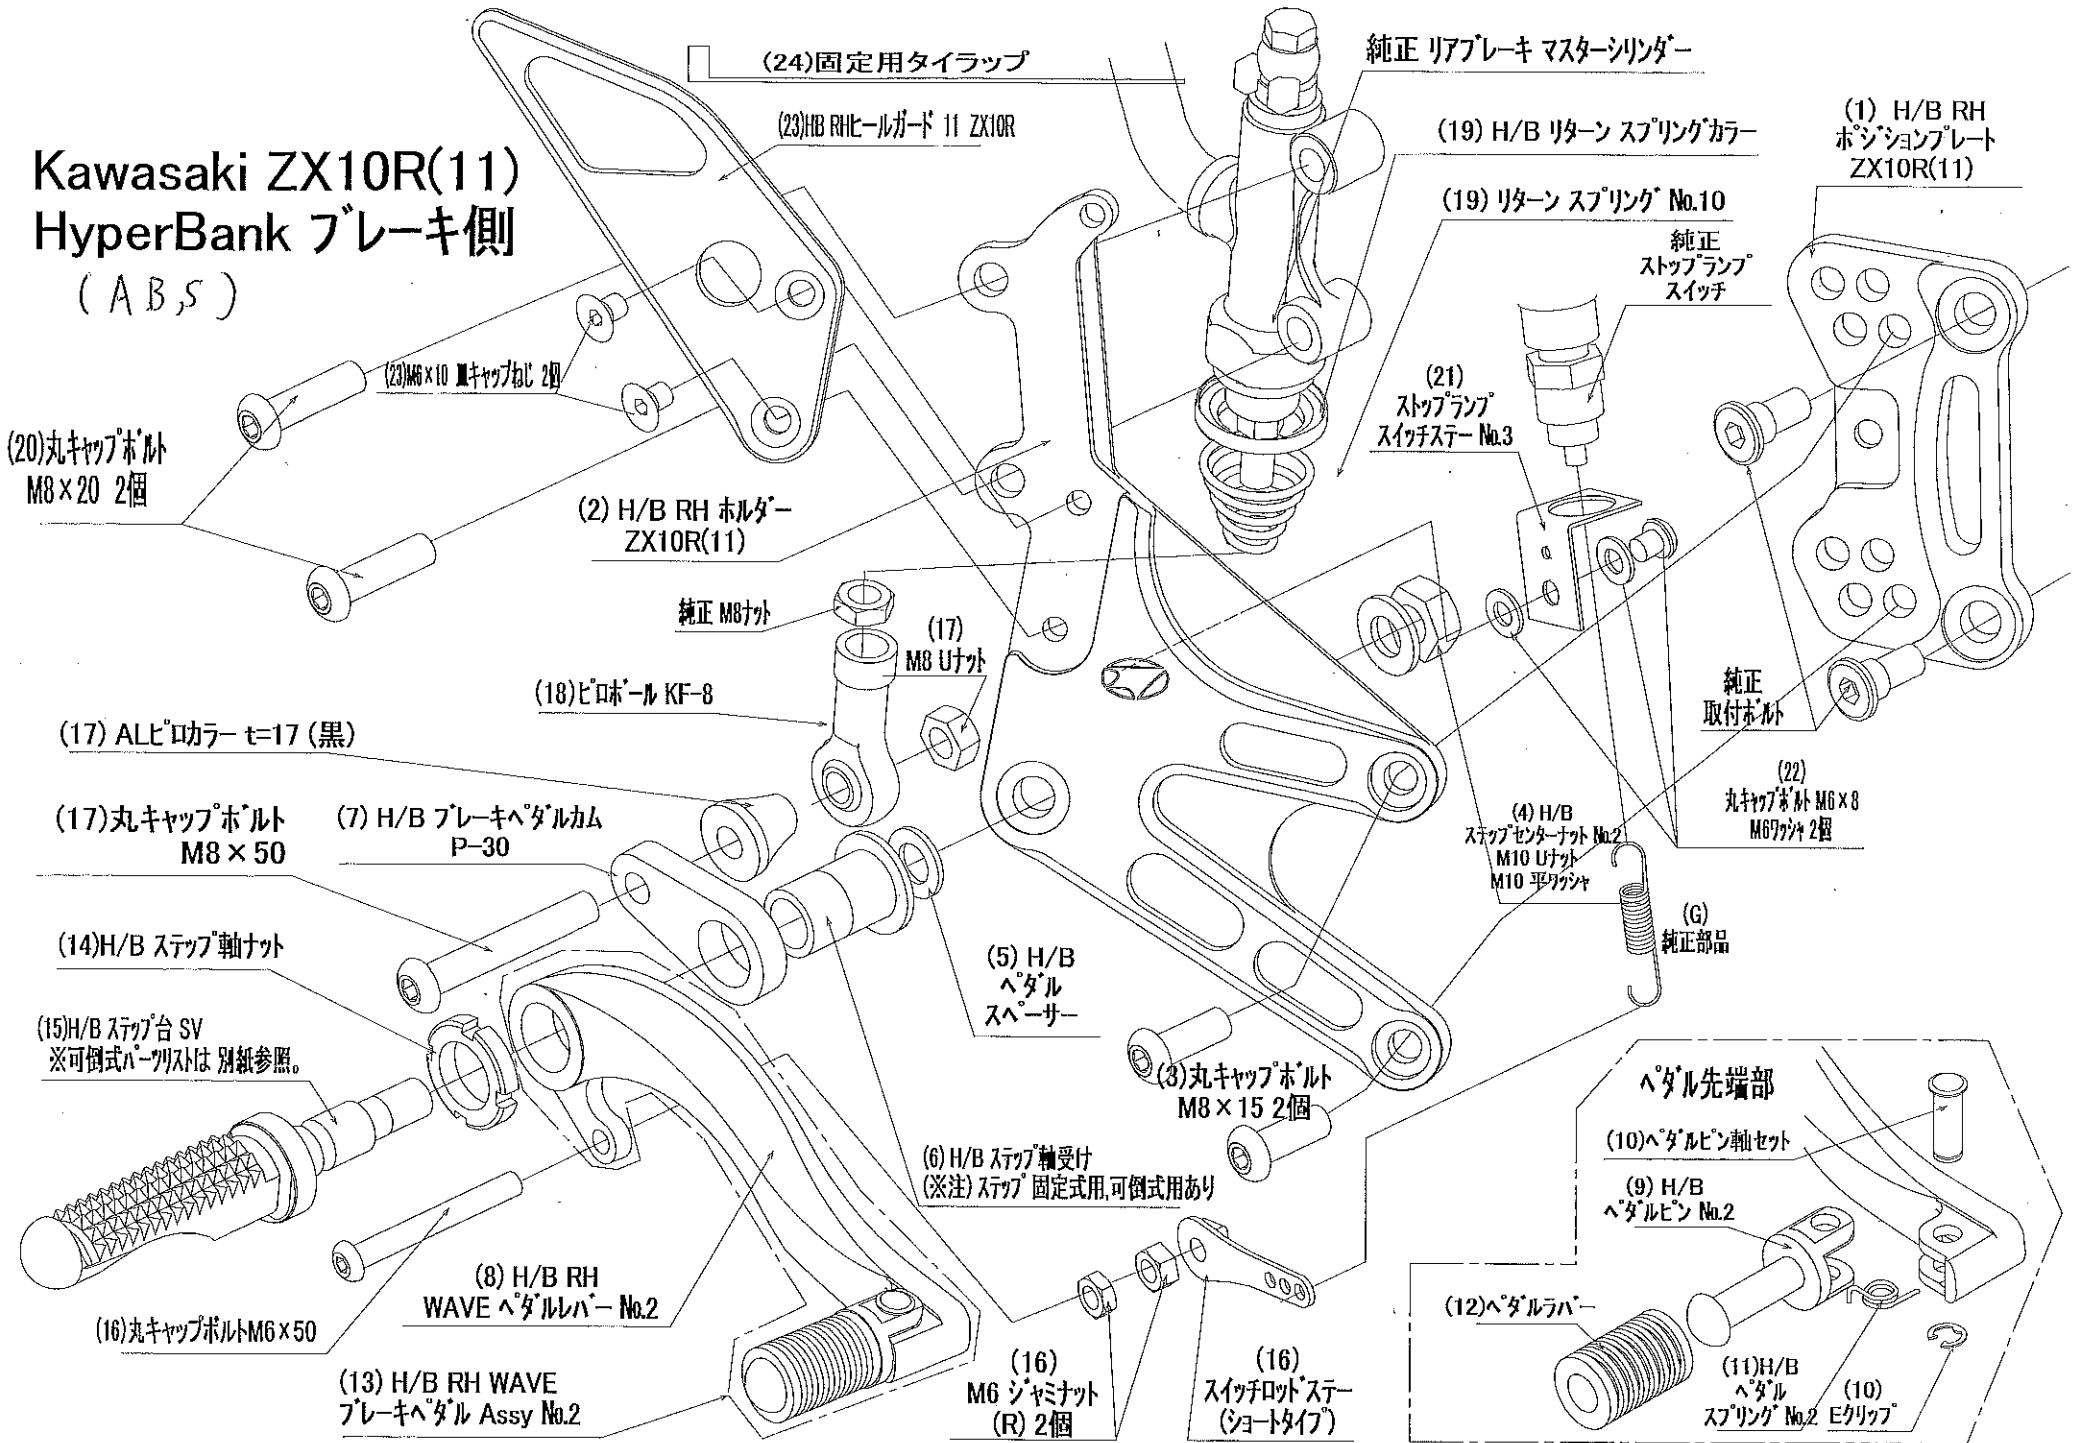

Kawasaki ZX10R(11) HyperBank ブレーキ側 (A,B,S)

11 ZX-10R ABS HyperBank ブレーキ側ハブリスト シルバー

見出し No.	コード No.	商品名	定価	見出し No.	コード No.	商品名	定価
RH	9006-KB5-20	H/B RH ASSY (固定式) 11 ZX-10R ABS		14	9110-000-00	H/B ステップ軸ナット	
1	9022-KB3-50	H/B RH ポジションプレート 11 ZX-10R		15	9053-000-00	H/B ステップ台 SV	
2	9022-KB3-09	H/B RH メインホルダー 11 ZX-10R		16	9101-KB3-00	スイッチロッドステー Set 11 ZX-10R	
3	9096-KB3-20	H/B ホルダー取付ホルトセット 11 ZX-10R		17	9099-KB3-20	H/B RH ペダルホルトセット 11 ZX-10R	
4	9086-002-00	H/B ステップセンターナット No.2		18	9060-004-00	ピロボール KF-8	
5	9110-002-00	H/B ペダルスパーサー		19	9072-010-00	H/B ペダルリターンズスプリング SET NO.10	
6	9110-001-00	H/B ステップ軸受け		20	9113-KB3-00	リアブレーキマスターシリンダー取付ホルト セット 11 ZX-10R	
7	9058-001-09	H/B ブレーキペダルカム(P-30)SV		21	9105-004-00	ストップランプ スイッチステー No3	
8	9041-001-21	H/B RH ペダルレバー No.2 SV		22	9106-KB3-00	ストップランプ スイッチステー取付ホルトセット	
9	9117-001-29	H/B ペダルピン No.2 SV		23	9120-KB3-20	H/B RH ヒールガード SET 11 ZX-10R	
10	9117-000-00	H/B ペダルピン軸セット		24	9112-000-01	固定用タイヤラップ (300 mm)	
11	9075-005-20	H/B ペダルピン リターンズスプリング No.2		25	9107-KB5-01	マスターシリンダーホース (ABS 車用)	
12	9032-001-00	ペダルレバーセット		OP	9107-KB5-02	リアキャリパーホース (ABS 車用)	
13	9041-001-20	H/B RH、ブレーキペダル Assy SV NO.2		RH	9010-KB5-20	H/B RH ASSY (可倒式) 11 ZX-10R ABS	