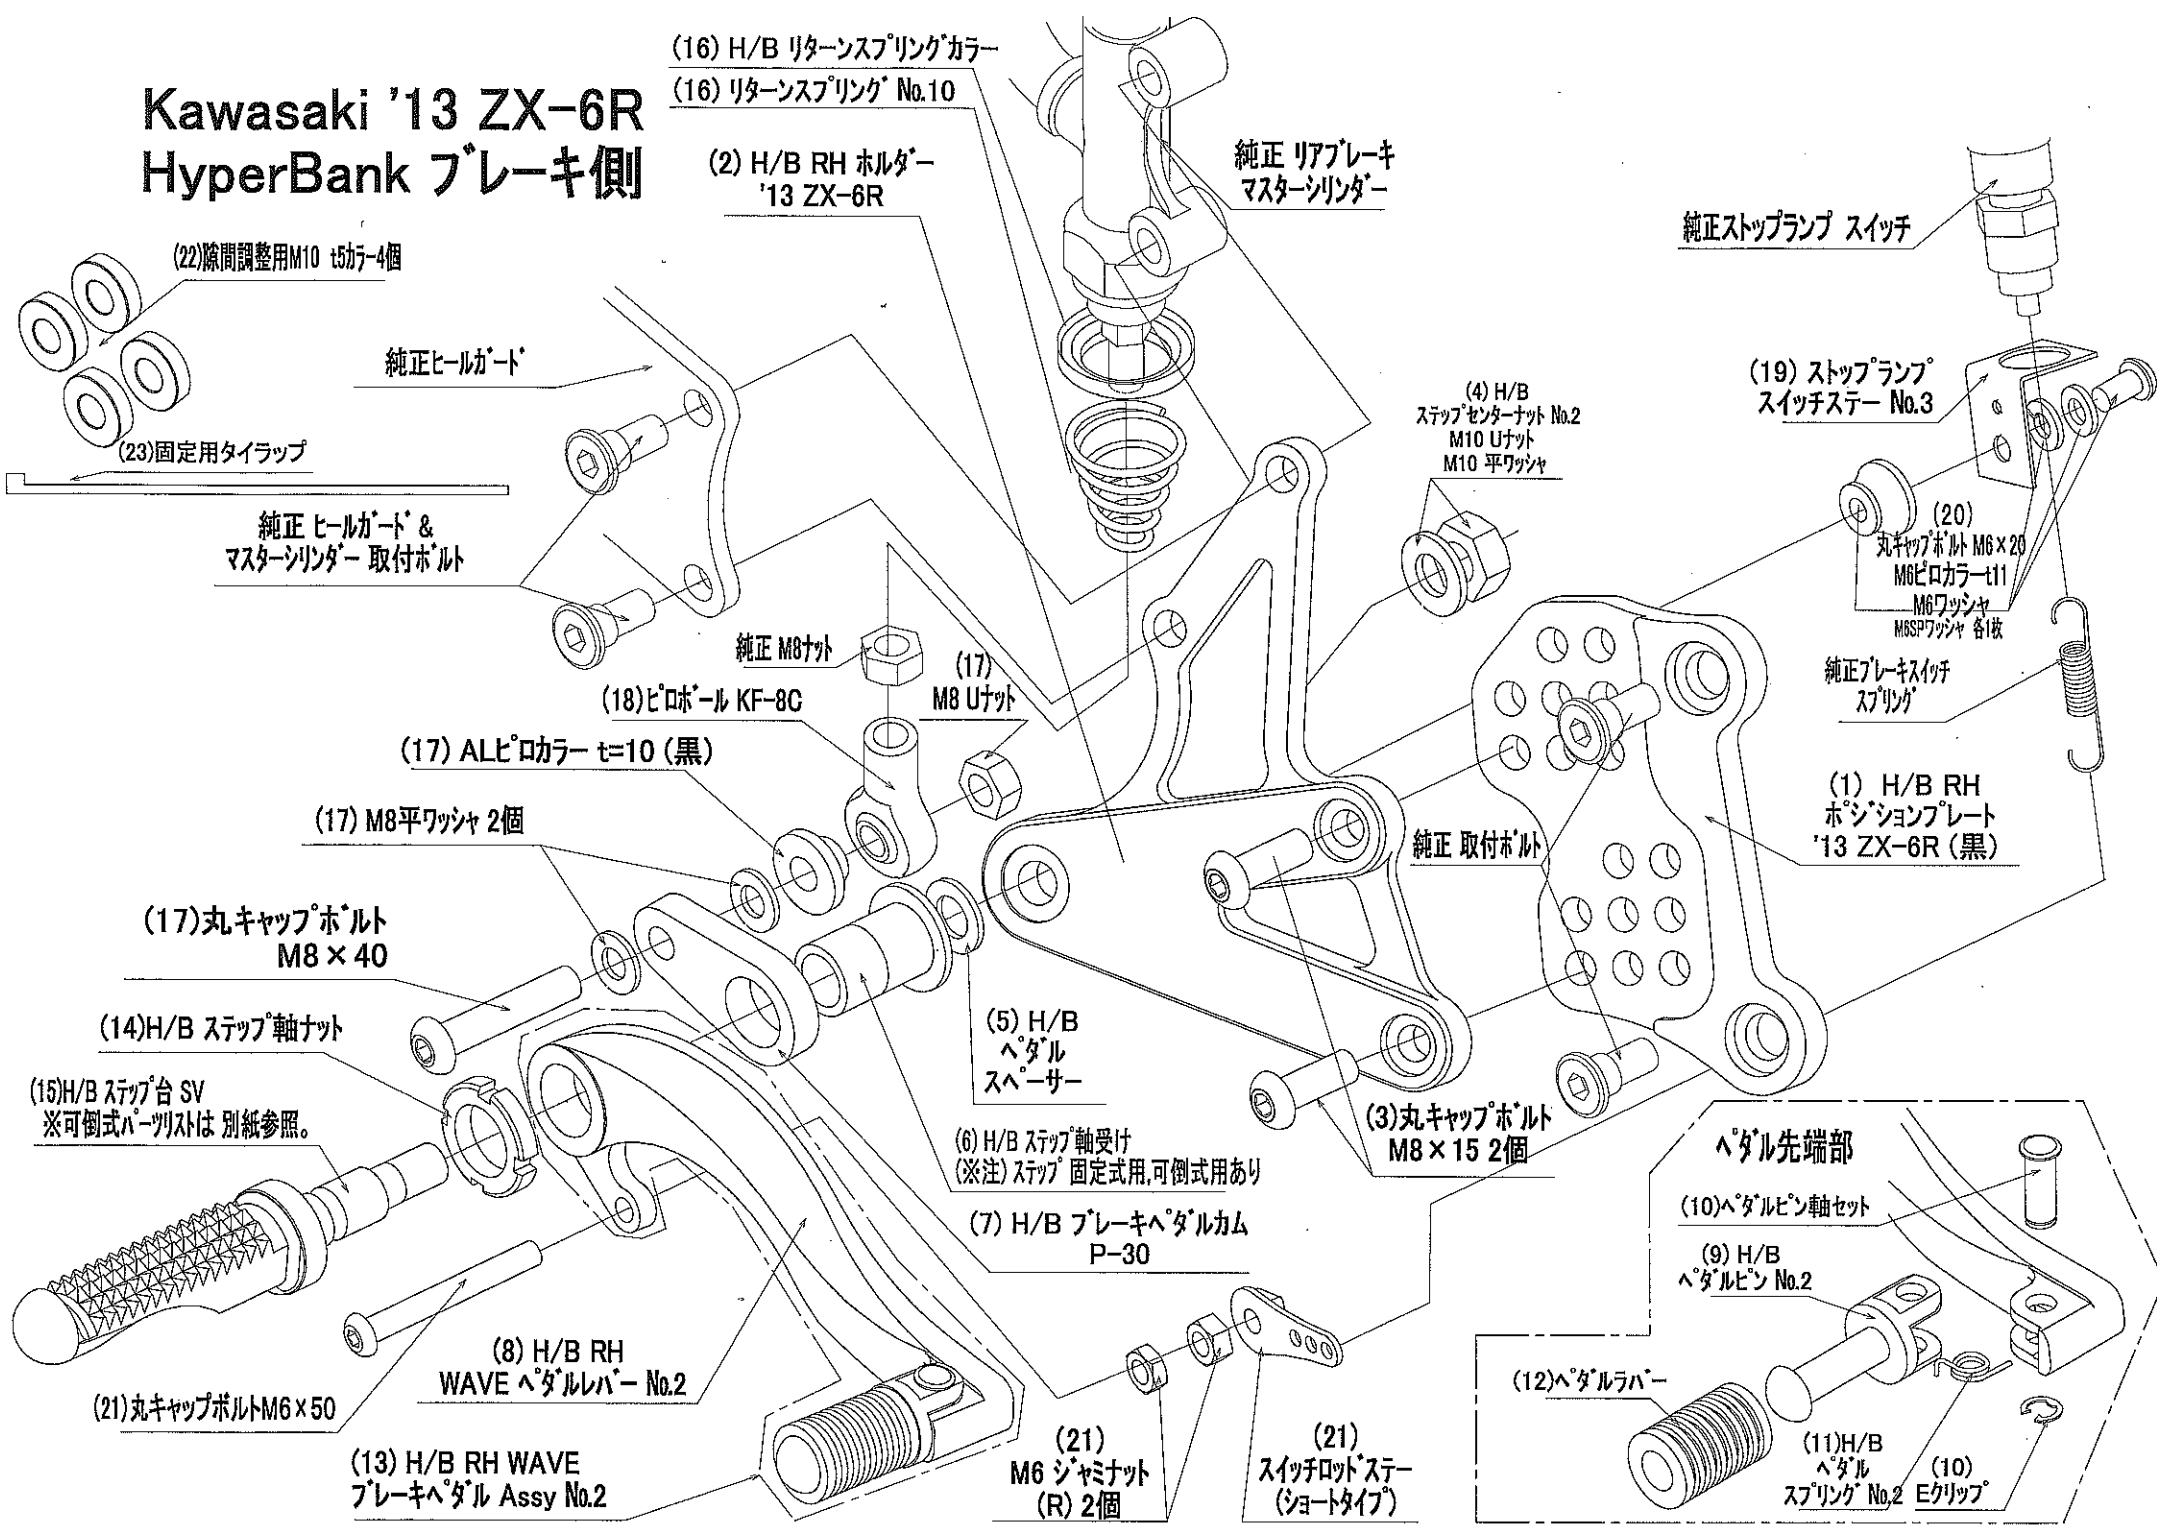

Kawasaki '13 ZX-6R HyperBank ブレーキ側

(16) H/B リターン springs カラー
(16) リターン springs No.10

純正 リアブレーキ
マスターシリンダー

純正ストップランプ スイッチ

(22) 隙間調整用 M10 平ワッシャー 4個
(23) 固定用タイラップ

純正ヒールガード

純正 ヒールガード &
マスターシリンダー 取付ホルト

(19) ストップランプ
スイッチステー No.3

純正 取付ホルト

(1) H/B RH
ポジションプレート
'13 ZX-6R (黒)

(17) 丸キャップホルト
M8×40

(14) H/B ステップ軸ナット

(5) H/B
ペダル
スパーサー

(15) H/B ステップ台 SV
※可倒式パーツは 別紙参照。

(6) H/B ステップ軸受け
(※注) ステップ 固定式用, 可倒式用あり

(3) 丸キャップホルト
M8×15 2個