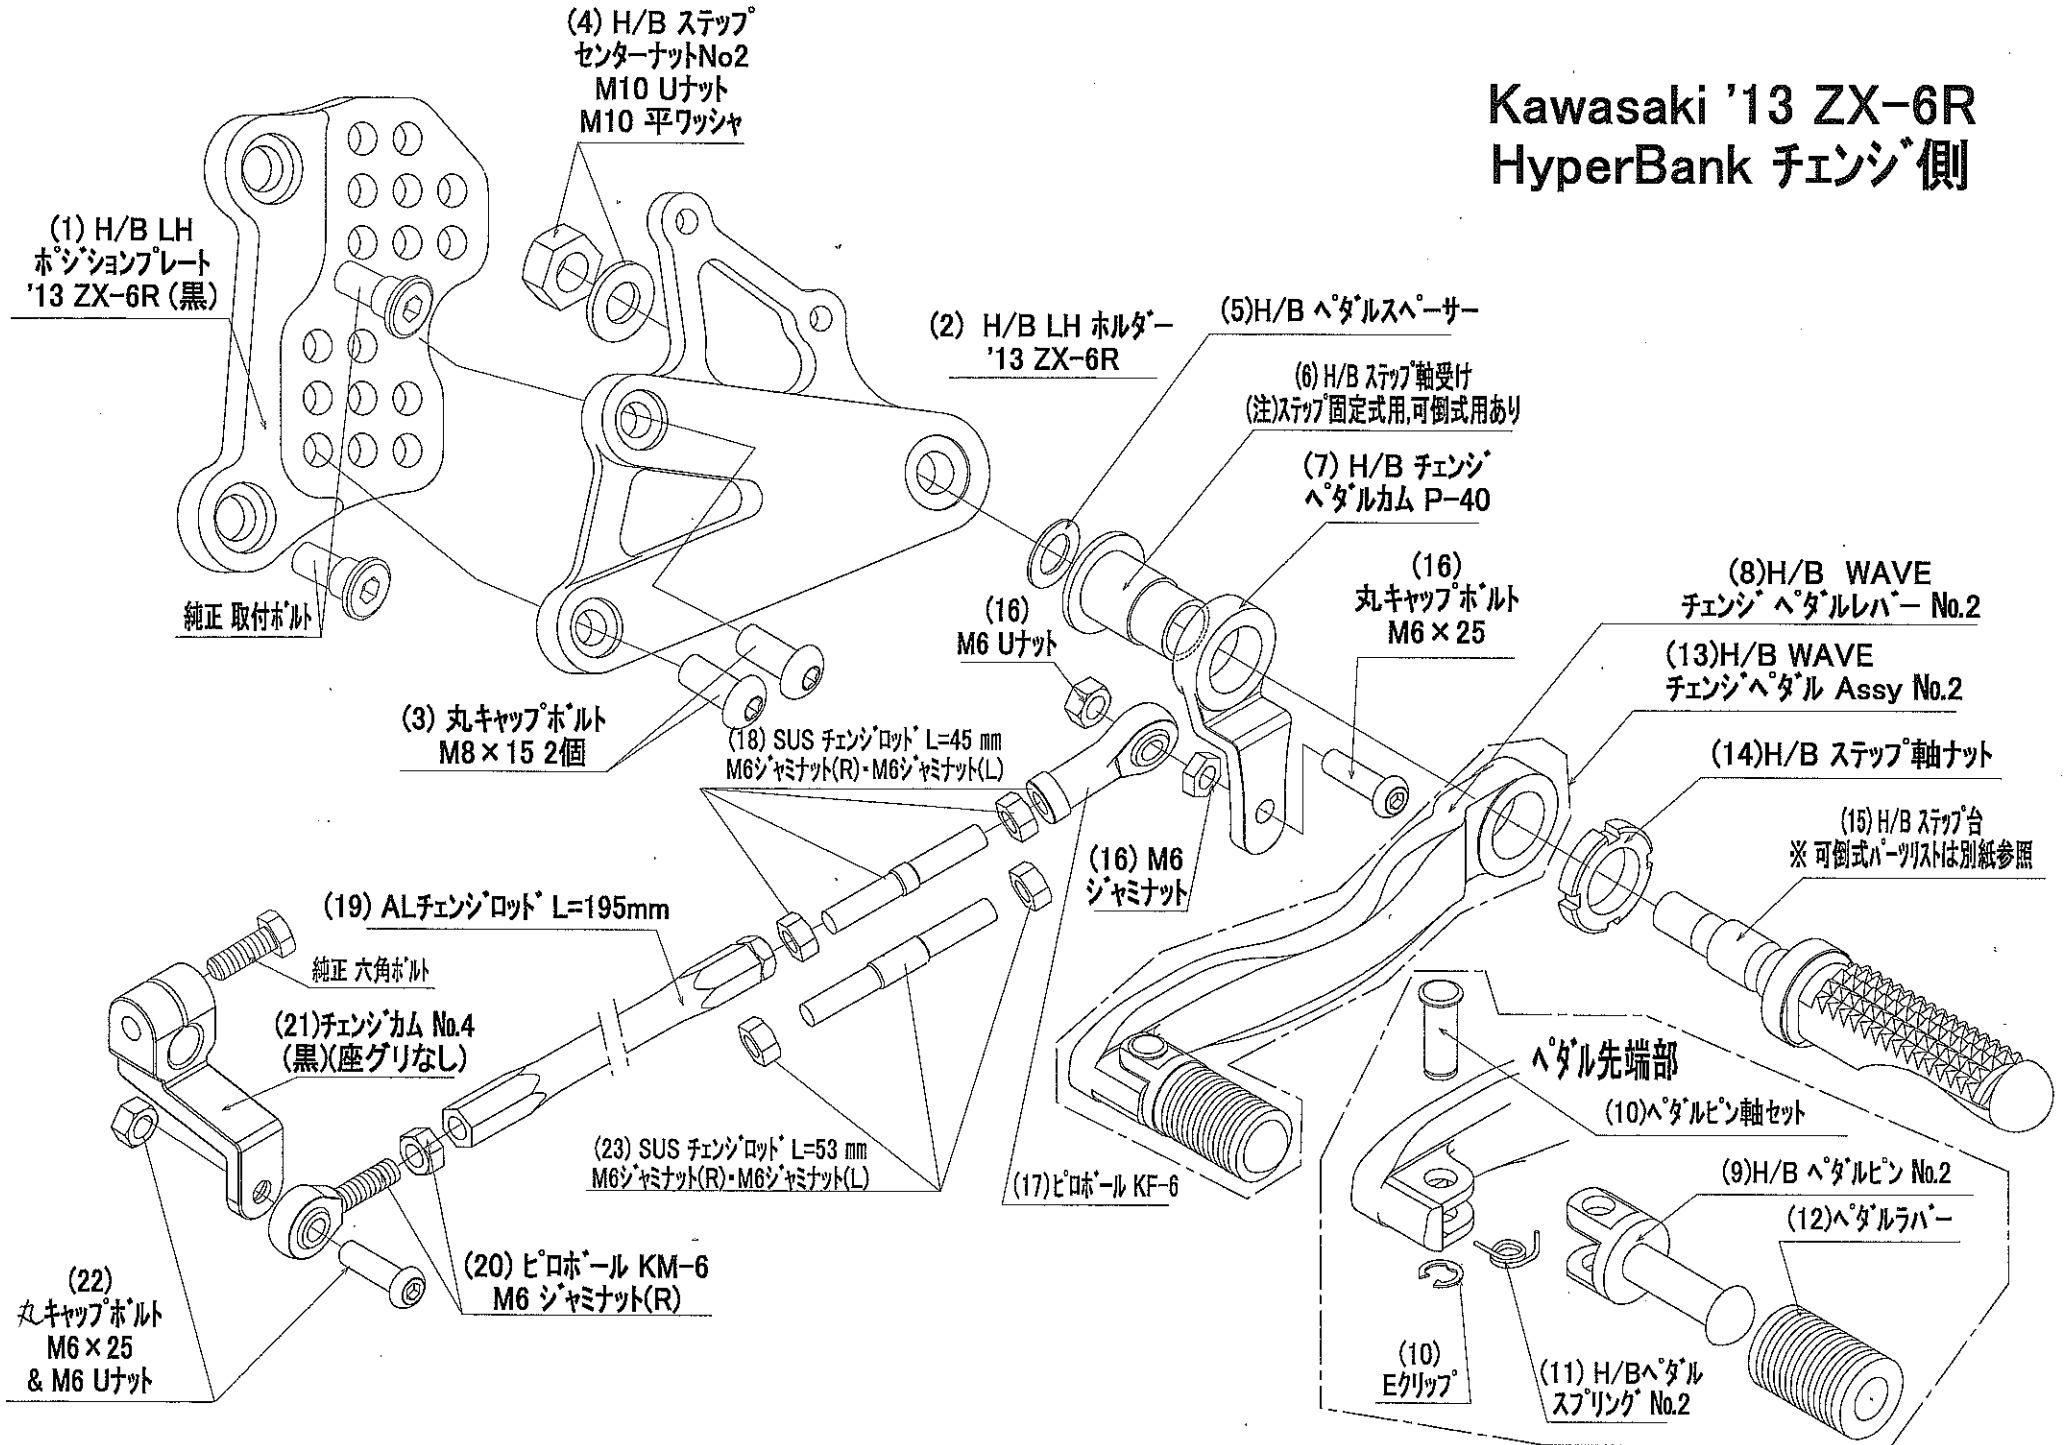

Kawasaki '13 ZX-6R HyperBank チェンジ側

09～ ZX-6R HyperBank チェンジ側 パーツリスト シルバー

見出し No.	コード No.	商品名	定価	見出し No.	コード No.	商品名	定価
LH	9005-KC1-20	H/B LH ASSY (固定式) 09～ ZX-6R		13	9040-001-20	H/B LH, ペダル ASSY SV NO.2	
1	9021-KC1-50	H/B LH ポジションプレート 09～ ZX-6R		14	9110-000-00	H/B ステップ軸ナット	
2	9021-KC1-09	H/B LH メインホルダー 09～ ZX-6R		15	9053-000-00	H/B ステップ台 SV	
3	9096-KC1-10	H/B ホルダー取付ホルトセット 09～ ZX-6R		16	9099-KC1-10	H/B LH, ペダルホルトセット 09～ ZX-6R	
4	9086-002-00	H/B ステップセンターナット No.2		17	9060-002-00	ピロボール KF6	
5	9110-002-00	H/B ペダルスペーサー		18	9062-002-00	ステンレスロッド L=45mm (M6 ジヤミナット×2 個)	
6	9110-001-00	H/B ステップ軸受け		19	9063-012-00	アルミチェンジロッド 195mm	
7	9057-KC1-09	H/B チェンジペダルカム(P-40)SV		20	9060-006-00	ピロボール KM6	
8	9040-001-21	H/B LH ペダルレバー No.2 SV		21	9065-004-50	チェンジカム No4	
9	9117-001-29	H/B ペダルピン No.2 SV		22	9089-KC1-00	H/B LH, チェンジカムホルトセット 09～ ZX-6R	
10	9117-000-00	H/B ペダルピン軸セット		23	9062-003-00	ステンレスロッド L=53mm (M6 ジヤミナット×2 個)	
11	9075-005-20	H/B ペダルピン リターンスプリング No.2		OP	9065-KC1-50	逆シフト用 チェンジカム SET	
12	9032-001-00	ペダルレバーセット		LH	9009-KC1-20	H/B LH ASSY (可倒式) 09～ ZX-6R	

※価格の検索は、弊社ホームページ → 通信販売・問い合わせ → 価格検索 で、ご確認いただけます。