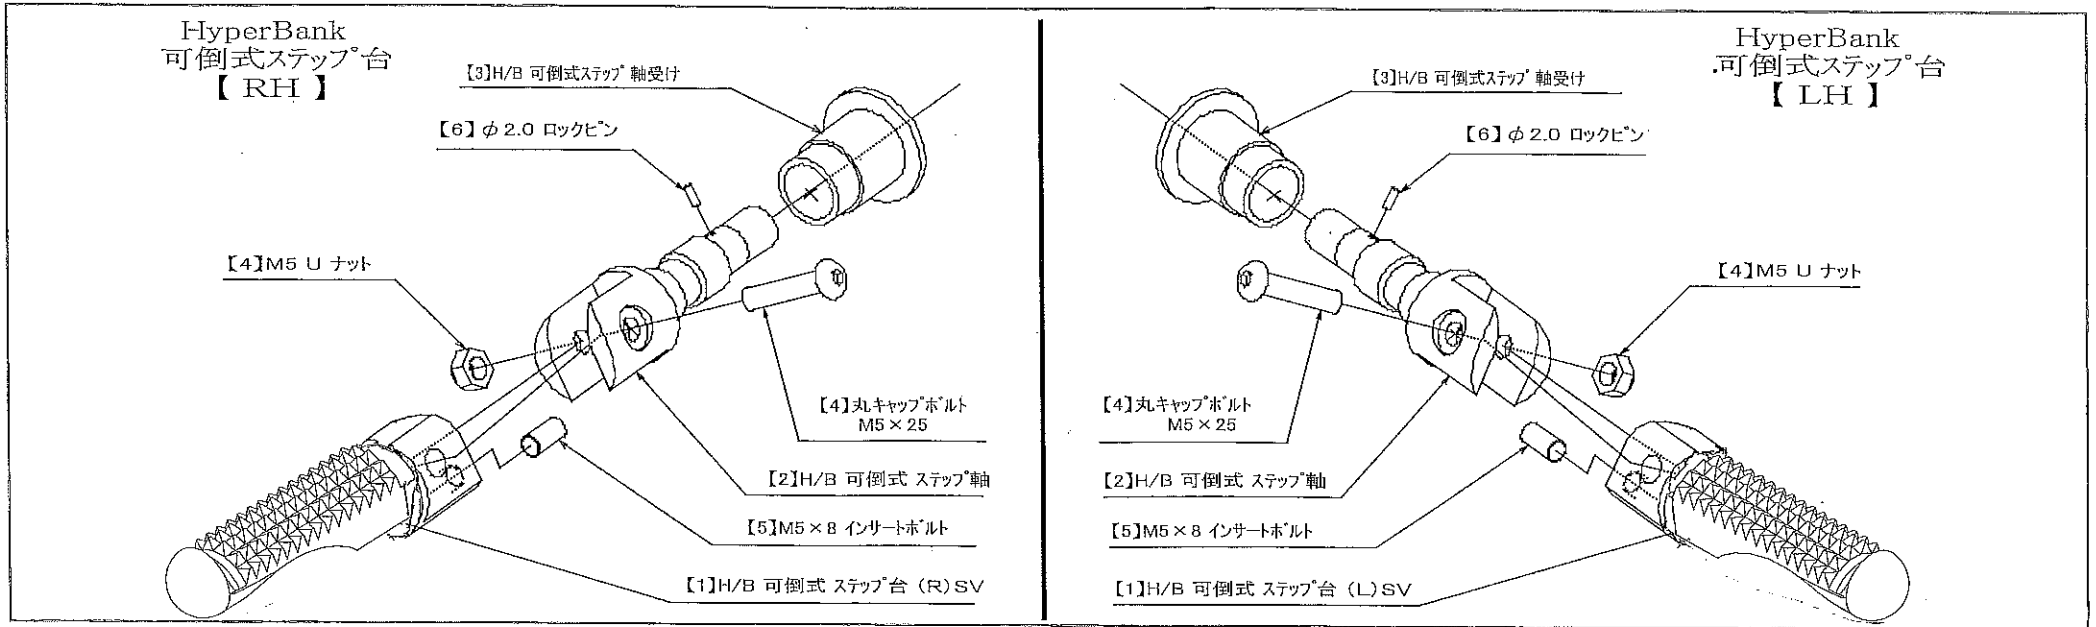

HyperBank 可倒式 ステップ台 パーツリスト シルバー

見出しNo.	コード No.	商品名	定価	見出しNo.	コード No.	商品名	定価
RH	9049-000-00	H/B 可倒式 ステップ台 (R) Assy シルバー		LH	9048-000-00	H/B 可倒式 ステップ台 (L) Assy シルバー	
1	9049-001-00	H/B 可倒式 ステップ台 (R) シルバー		1	9048-001-00	H/B 可倒式 ステップ台 (L) シルバー	
2	9056-000-00	H/B 可倒式 ステップ軸		2	9056-000-00	H/B 可倒式 ステップ軸	
3	9110-001-50	H/B 可倒式 ステップ軸受け		3	9110-001-50	H/B 可倒式 ステップ軸受け	
4	9082-000-00	H/B 可倒式 ステップ台 取付けボルトセット		4	9082-000-00	H/B 可倒式 ステップ台 取付けボルトセット	
5	9090-000-00	M5 x 8 インサートボルト		5	9090-000-00	M5 x 8 インサートボルト	
6	9090-001-00	φ 2.0 ロックピン		6	9090-001-00	φ 2.0 ロックピン