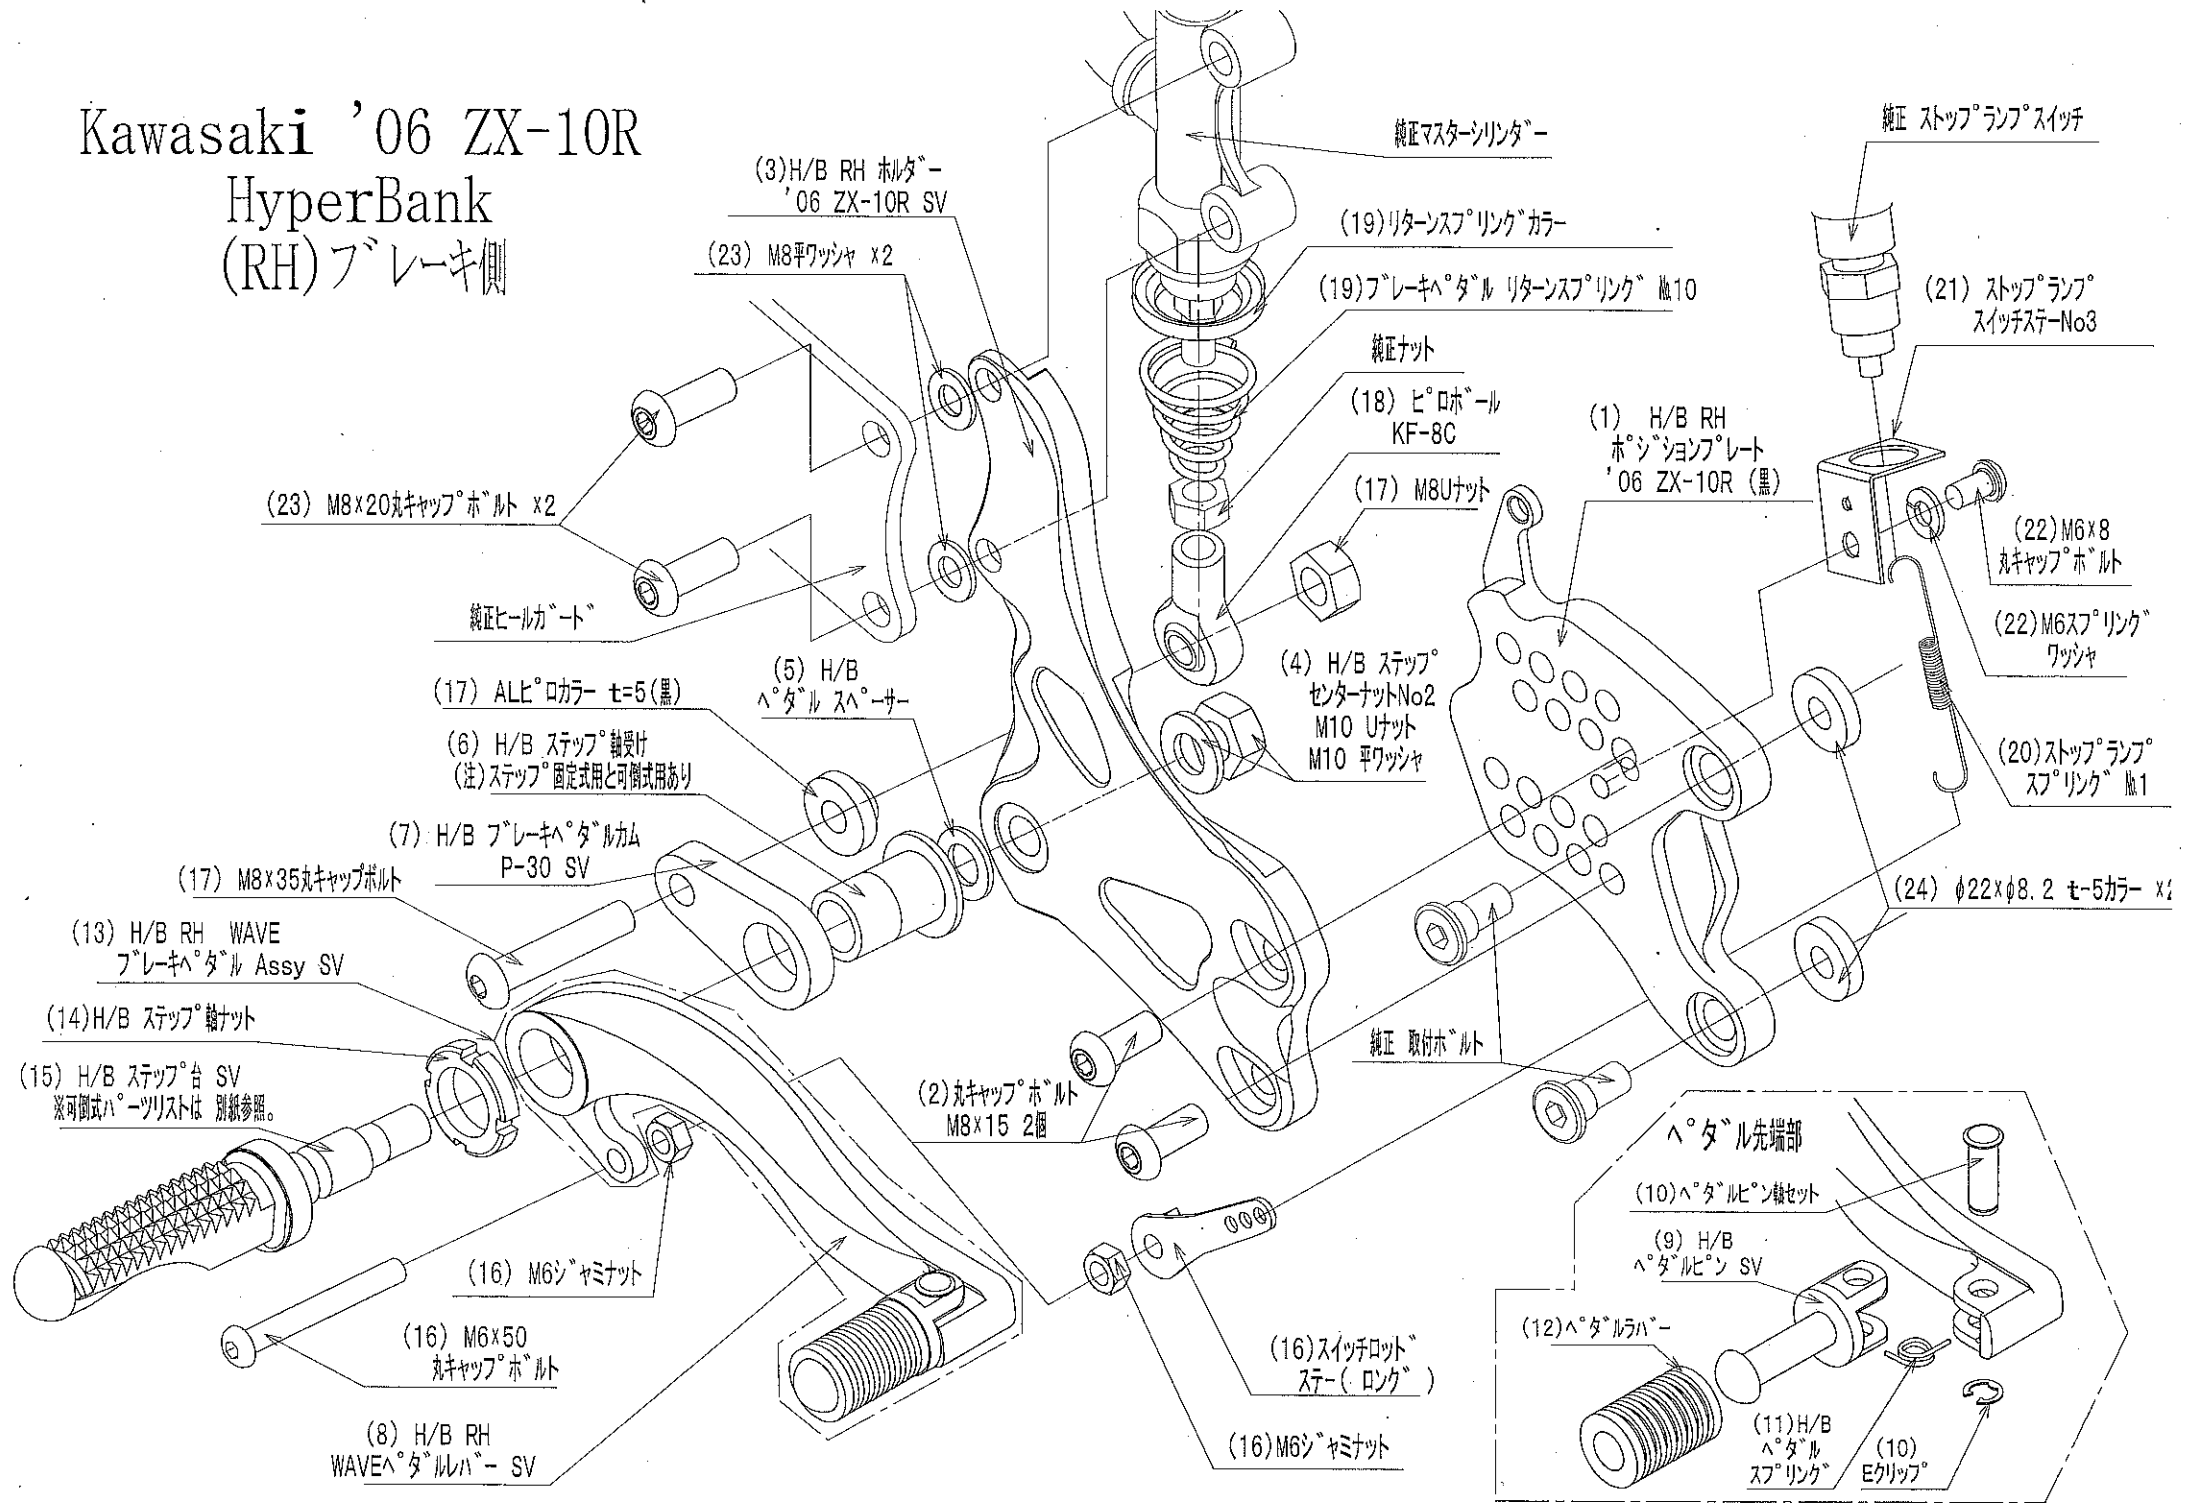

# Kawasaki '06 ZX-10R HyperBank (RH)ブレーキ側

'06 ZX-10R HyperBank ブレーキ側 パーツリスト シルバー

見出 No.	コードNo.	商品名	定価	見出 No.	コードNo.	商品名	定価
RH	9006-K85-20	H/B (SV)固定 NO.2 RH ASSY '06 ZX-10R		1 3	9041-001-20	H/B RH ブレーキペダル Assy SV NO.2	
1	9022-K85-50	H/B RH ポジションプレート '06 ZX-10R		1 4	9110-000-00	H/B ステップ軸ナット	
2	9096-K80-20	H/B RH ホルダー取付けホルトセット ZX-10R		15	9053-000-00	H/B ステップ台 SV	
3	9022-K85-09	H/B RH ホルダー SV '06 ZX-10R		16	9101-K85-00	H/B ストップランプスイッチホルト set '06 ZX-10R	
4	9086-002-00	H/B ステップセンターナット No2		17	9099-K85-20	H/B RH ペダルホルトセット '06 ZX-10R	
5	9110-002-00	H/B ペダルスペーサー		18	9060-005-00	ピロボール KF-8C	
6	9110-001-00	H/B ステップ軸受け		19	9072-010-00	H/B ブレーキペダル リターンสปリングセット No10	
7	9058-001-09	H/B ブレーキペダルカム (P-30 ) SV		20	9071-001-00	ストップランプสปリング No1 (L=75 mm)	
8	9041-001-21	H/B RH ペダルレバー SV NO.2		21	9105-004-00	ストップランプスイッチステー No3	
9	9117-001-29	H/B ペダルピン SV NO.2		22	9106-006-00	ストップランプスイッチステーホルト set No6	
1 0	9117-000-00	H/B ペダルピン軸セット		23	9113-K85-00	リアブレーキマスタシリンダ 取付ホルトセット '06 ZX-10R	
1 1	9075-005-20	H/B ペダルピン リターンสปリング NO.2		24	9096-K85-40	ポジションプレート 取付カラー (φ22×φ8.2×t-5 黒 2個)	
1 2	9032-001-00	ペダルレバーセット					