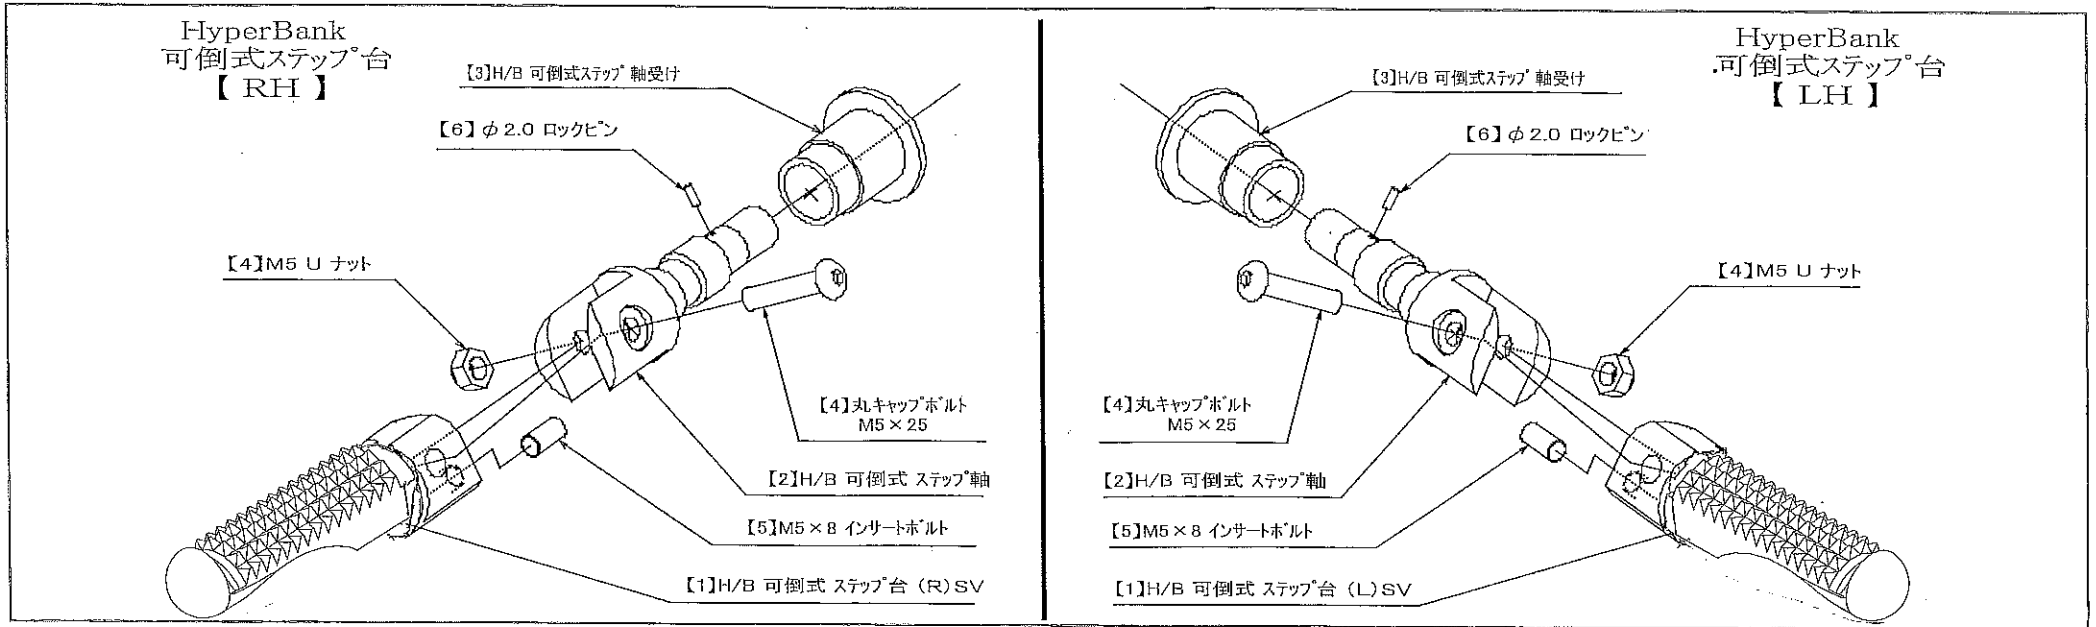

HyperBank 可倒式 ステップ台 パーツリスト シルバー

見出しNo.	コード No.	商品名	定価	見出しNo.	コード No.	商品名	定価
RH	9049-000-00	H/B 可倒式 ステップ台 (R) Assy シルバー		LH	9048-000-00	H/B 可倒式 ステップ台 (L) Assy シルバー	
1	9049-001-00	H/B 可倒式 ステップ台 (R) シルバー		1	9048-001-00	H/B 可倒式 ステップ台 (L) シルバー	
2	9056-000-00	H/B 可倒式 ステップ軸		2	9056-000-00	H/B 可倒式 ステップ軸	
3	9110-001-50	H/B 可倒式 ステップ軸受け		3	9110-001-50	H/B 可倒式 ステップ軸受け	
4	9082-000-00	H/B 可倒式 ステップ台 取付けボルトセット		4	9082-000-00	H/B 可倒式 ステップ台 取付けボルトセット	
5	9090-000-00	M5×8 インサートボルト		5	9090-000-00	M5×8 インサートボルト	
6	9090-001-00	φ 2.0 ロックピン		6	9090-001-00	φ 2.0 ロックピン