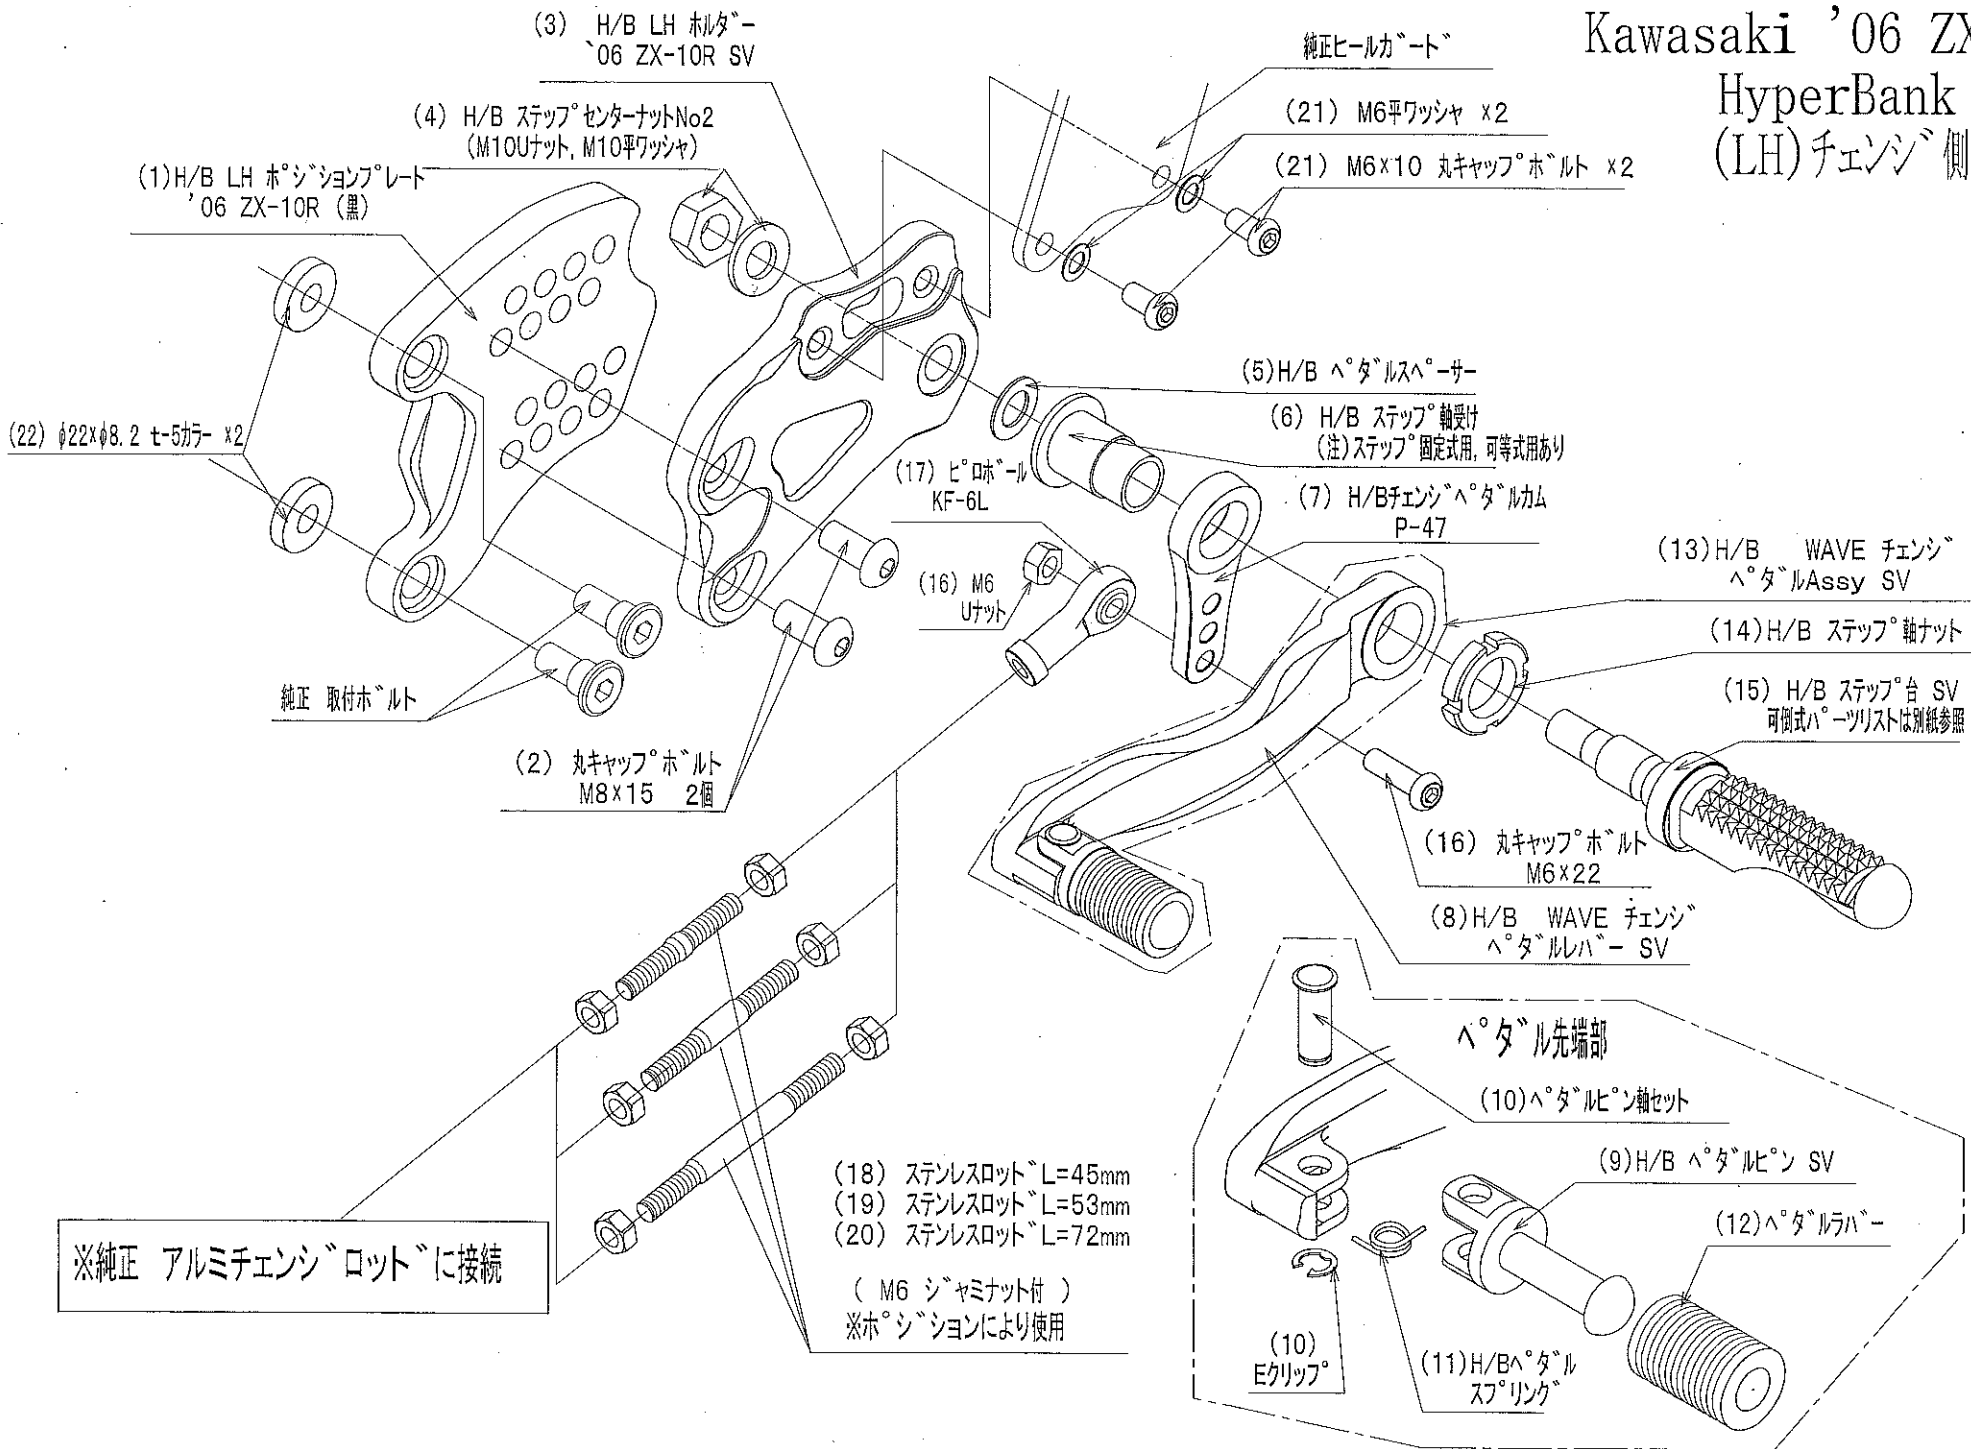

Kawasaki '06 ZX-10R HyperBank (LH) チェンジ側

'06 ZX-10R HyperBank チェンジ側 パーツリスト シルバー

見出 No.	コードNo.	商品名	定価	見出 No.	コードNo.	商品名	定価
LH	9005-K85-20	H/B (SV) 固定 NO.2 LH ASSY '06 ZX-10R		1 2	9032-001-00	ペダルレバーセット	
1	9021-K85-50	H/B LH ポジションプレート '06 ZX-10R		13	9040-001-20	H/B LH, ペダル Assy SV NO.2	
2	9096-K85-10	H/B LH ホルダー取付けホルトセット '06 ZX-10R		14	9110-000-00	H/B ステップ軸ナット	
3	9021-K85-09	H/B LH ホルダー SV '06 ZX-10R		15	9053-000-00	H/B ステップ台 SV	
4	9086-002-00	H/B ステップセンターナット No2		16	9099-K85-10	H/B LH, ペダルホルトセット ZX-10R	
5	9110-002-00	H/B ペダルスペーサー		17	9061-002-00	ピロボール KF-6L	
6	9110-001-00	H/B ステップ軸受け		18	9062-002-00	ステンレスチェンジロッド L= 45 mm	
7	9057-K85-09	H/B チェンジペダルカム(P-47) SV		19	9062-003-00	ステンレスチェンジロッド L= 53 mm	
8	9040-001-21	H/B チェンジペダルレバー SV NO.2		20	9062-004-00	ステンレスチェンジロッド L= 72 mm	
9	9117-001-29	H/B ペダルピン SV NO.2		21	9120-K85-20	純正ヒールガードプレート 取付ホルトセット (M6×10 丸キャップホルト 2個) (M6 平ワッシャ 2個)	
10	9117-000-00	H/B ペダルピン軸セット		22	9096-K85-30	ポジションプレート 取付カラー (φ22×φ8.2×t-5 黒 2個)	
11	9075-005-20	H/B ペダルピン リターンスプリング NO.2					

※ 上記金額に送料及び消費税は含まれておりません。