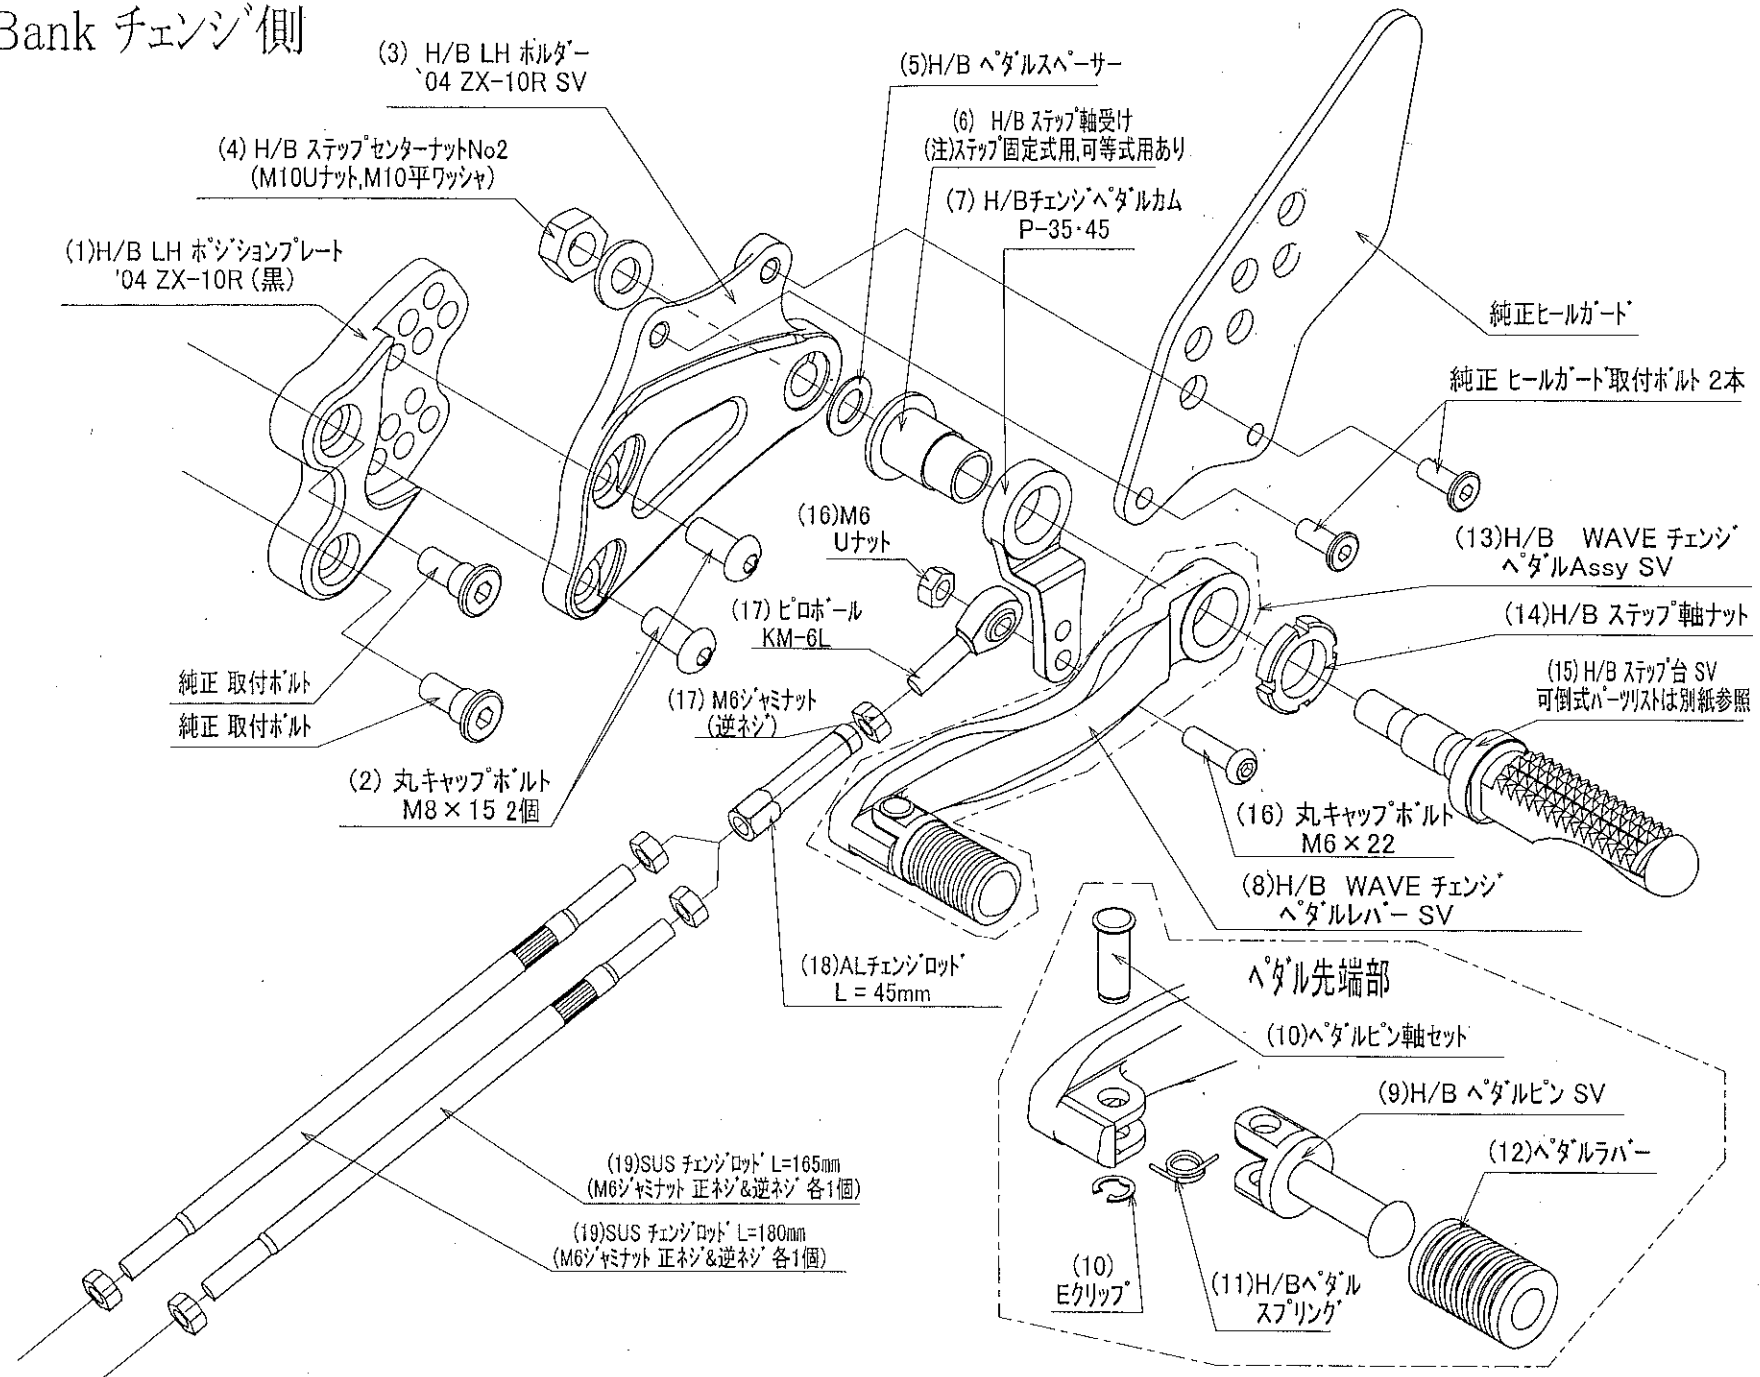

# Kawasaki '04 ZX-10R HyperBank チェンジ側

'04 ZX-10R HyperBank チェンジ側 パーツリスト シルバー

見出 No	コードNo.	商品名	定価	見出 No.	コードNo.	商品名	定価
LH	9005-K80-20	H/B (SV) 固定 NO.2 LH ASSY ZX-10R		13	9040-001-20	H/B LH, ペダル Assy SV NO.2	
1	9021-K80-50	H/B LH ポジションプレート ZX-10R		14	9110-000-00	H/B ステップ軸ナット	
2	9096-K80-10	H/B LH ホルダー取付けホルトセット ZX-10R		15	9053-000-00	H/B ステップ台 SV	
3	9021-K80-09	H/B LH ホルダー SV ZX-10R		16	9099-K80-10	H/B LH, ペダルホルトセット ZX-10R	
4	9086-002-00	H/B ステップセンターナット No2		17	9061-006-00	ピロホール KM-6L	
5	9110-002-00	H/B ペダルスペーサー		18	9063-013-00	アルミチェンジロッド L= 45 mm	
6	9110-001-00	H/B ステップ軸受け		19	9062-011-00	ステンレスチェンジロッド L= 165 mm	
7	9057-K80-09	H/B チェンジペダルカム(P-35/45) SV		20	9062-012-00	ステンレスチェンジロッド L= 180 mm	
8	9040-001-21	H/B チェンジペダルレバー SV NO.2					
9	9117-001-29	H/B ペダルピン SV NO.2					
10	9117-000-00	H/B ペダルピン軸セット					
11	9075-005-20	H/B ペダルピン リターンスプリング NO.2					
12	9032-001-00	ペダルレバーセット					

※ 上記金額に送料及び消費税は含まれておりません。

'04 ZX-10R HyperBank ブレーキ側 パーツリスト シルバー

見出 No.	コードNo.	商品名	定価	見出 No.	コードNo.	商品名	定価
RH	9006-K80-20	H/B (SV)固定 NO.2 RH ASSY ZX-10R		15	9053-000-00	H/B ステップ台 SV	
1	9022-K80-50	H/B RH ポジションプレート ZX-10R		16	9101-K80-00	H/B ストップランプスイッチホルト set	
2	9096-K80-20	H/B RH ホルダー取付けホルトセット ZX-10R		17	9099-K80-20	H/B RH ペダルホルトセット ZX-10R	
3	9022-K80-09	H/B RH ホルダー SV ZX-10R		18	9060-005-00	ピロボール KF-8C	
4	9086-002-00	H/B ステップセンターナット No2		19	9072-010-00	H/B ブレーキペダル リターンズpringセット No10	
5	9110-002-00	H/B ペダルスパーサー		20	9071-001-00	ストップランプspring No1 (L=75 mm)	
6	9110-001-00	H/B ステップ軸受け		21	9105-004-00	ストップランプスイッチステー No3	
7	9058-001-09	H/B ブレーキペダルカム (P-30 ) SV		22	9106-006-00	ストップランプスイッチステーホルト set No6	
8	9041-001-21	H/B RH ペダルレバー SV NO.2					
9	9117-001-29	H/B ペダルピン SV NO.2					
10	9117-000-00	H/B ペダルピン軸セット					
11	9075-005-20	H/B ペダルピン リターンズpring NO.2					
12	9032-001-00	ペダルレバーセット					
13	9041-001-20	H/B RH ブレーキペダル Assy SV NO.2					
14	9110-000-00	H/B ステップ軸ナット					