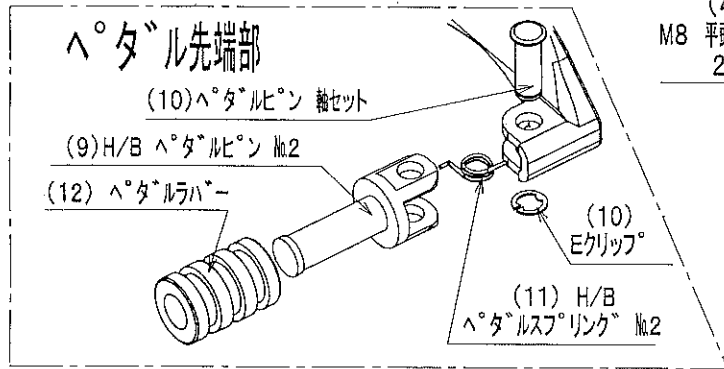

# '03~'04 ZX-6RR HyperBank RH (ブレーキ側)

(4) M8 平頭ボルト 2個

'03~'04 ZX-6RR HyperBank ブレーキ側 パーツリスト シルバー

見出 No.	コードNo.	商品名	定価	見出 No.	コードNo.	商品名	定価
RH	9006-K67-20	H/B RH ASSY '03 ZX-6RR SV		13	9041-001-20	H/B RH ブレーキペダル Assy No.2 SV	
1	9022-K67-50	H/B RH ポジションプレート '03 ZX-6RR		14	9110-000-00	H/B ステップ軸ナット	
2	9096-K67-20	H/B RH ホルダー取付けボルトセット '03 ZX-6RR		15	9053-000-00	H/B ステップ台 SV	
3	9022-K67-09	H/B RH ホルダー '03 ZX-6RR SV		16	9101-K67-00	H/B ストップランプスイッチボルトセット	
4	9113-K67-00	マスターシリンダー取付ボルトナットセット		17	9099-K67-20	H/B RH ペダルボルトセット '03 ZX-6RR	
5	9110-002-00	H/B ペダルスペーサー		18	9060-004-00	ピロボール KF-8	
6	9110-001-00	H/B ステップ軸受け		19	9072-010-00	H/B ブレーキペダル リターンスプリングセット No.10	
7	9058-001-09	H/B ブレーキペダルカム (P-30) SV		20	9071-005-00	ストップランプスプリング No.5	
8	9041-001-21	H/B RH ペダルレバー SV NO.2		21	9105-004-00	ストップランプスイッチステー No.3	
9	9117-001-29	H/B ペダルピン No.2 SV		22	9106-006-00	ストップランプスイッチステー ボルトセット No.6	
10	9117-000-00	H/B ペダルピン軸セット		23	9086-002-00	H/B ステップセンターナット No.2	
11	9075-005-20	H/B ペダルピン リターンスプリング No.2		G		純正ホルダー取付ボルト	
12	9032-001-00	ペダルラバーセット		G		純正マスターシリンダー M8 ジャミナット	