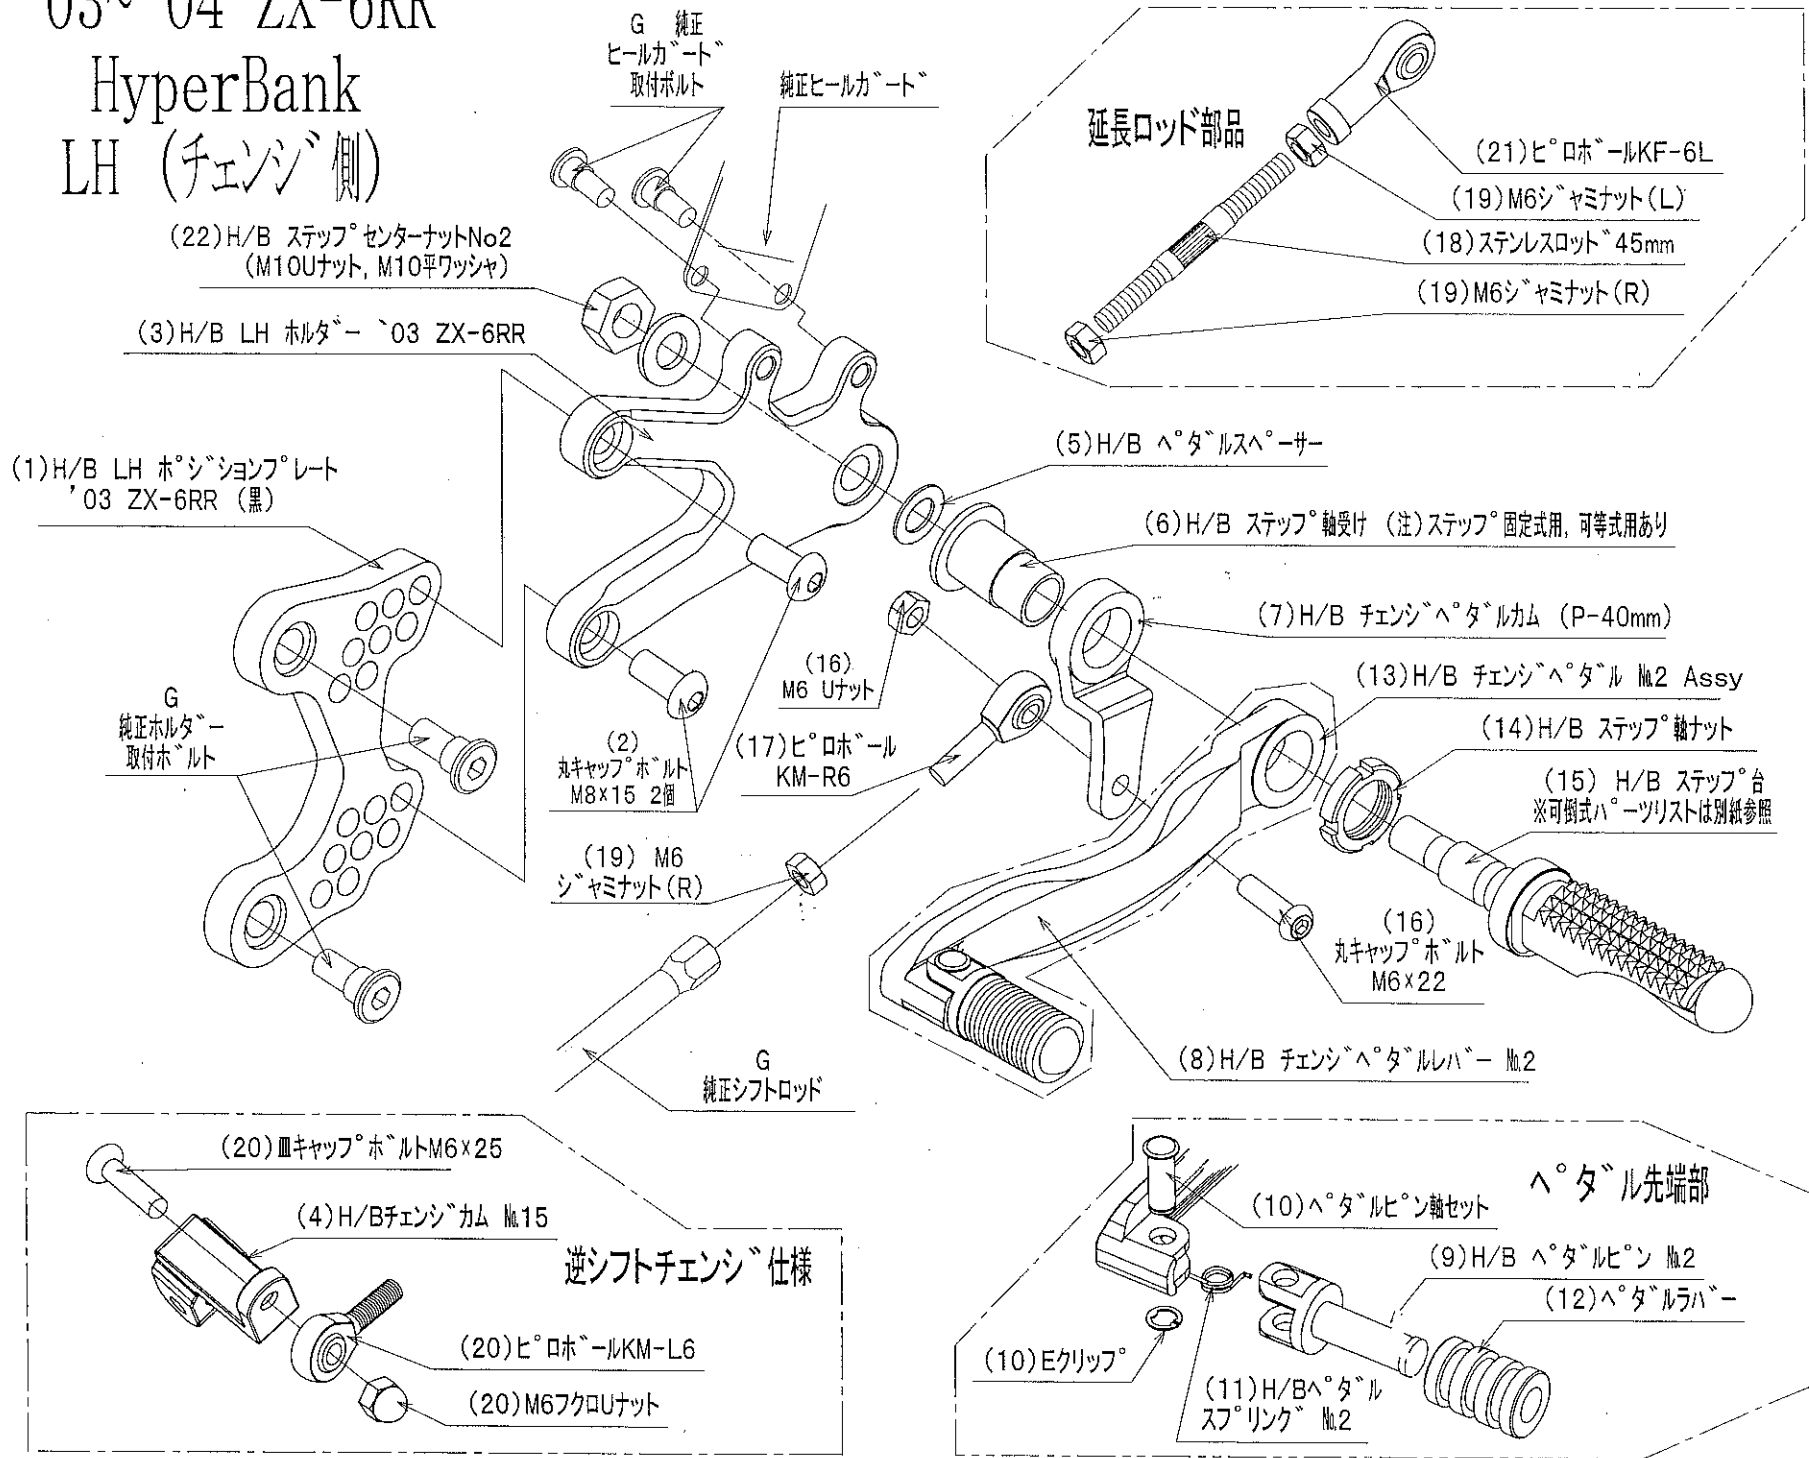

# '03~'04 ZX-6RR HyperBank RH (ブレーキ側)

(4) M8 平頭ボルト 2個

'03~'04 ZX-6RR HyperBank ブレーキ側 パーツリスト シルバー

見出 No.	コードNo.	商品名	定価	見出 No.	コードNo.	商品名	定価
RH	9006-K67-20	H/B RH ASSY '03 ZX-6RR SV		13	9041-001-20	H/B RH ブレーキペダル Assy No.2 SV	
1	9022-K67-50	H/B RH ポジションプレート '03 ZX-6RR		14	9110-000-00	H/B ステップ軸ナット	
2	9096-K67-20	H/B RH ホルダー取付けボルトセット '03 ZX-6RR		15	9053-000-00	H/B ステップ台 SV	
3	9022-K67-09	H/B RH ホルダー '03 ZX-6RR SV		16	9101-K67-00	H/B ストップランプスイッチボルトセット	
4	9113-K67-00	マスターシリンダー取付ボルトナットセット		17	9099-K67-20	H/B RH ペダルボルトセット '03 ZX-6RR	
5	9110-002-00	H/B ペダルスペーサー		18	9060-004-00	ピロボール KF-8	
6	9110-001-00	H/B ステップ軸受け		19	9072-010-00	H/B ブレーキペダル リターンスプリングセット No.10	
7	9058-001-09	H/B ブレーキペダルカム (P-30) SV		20	9071-005-00	ストップランプスプリング No.5	
8	9041-001-21	H/B RH ペダルレバー SV NO.2		21	9105-004-00	ストップランプスイッチステー No.3	
9	9117-001-29	H/B ペダルピン No.2 SV		22	9106-006-00	ストップランプスイッチステー ボルトセット No.6	
10	9117-000-00	H/B ペダルピン軸セット		23	9086-002-00	H/B ステップセンターナット No.2	
11	9075-005-20	H/B ペダルピン リターンスプリング No.2		G		純正ホルダー取付ボルト	
12	9032-001-00	ペダルラバーセット		G		純正マスターシリンダー M8 ジャミナット	

# '03~'04 ZX-6RR HyperBank LH (チェンジ側)