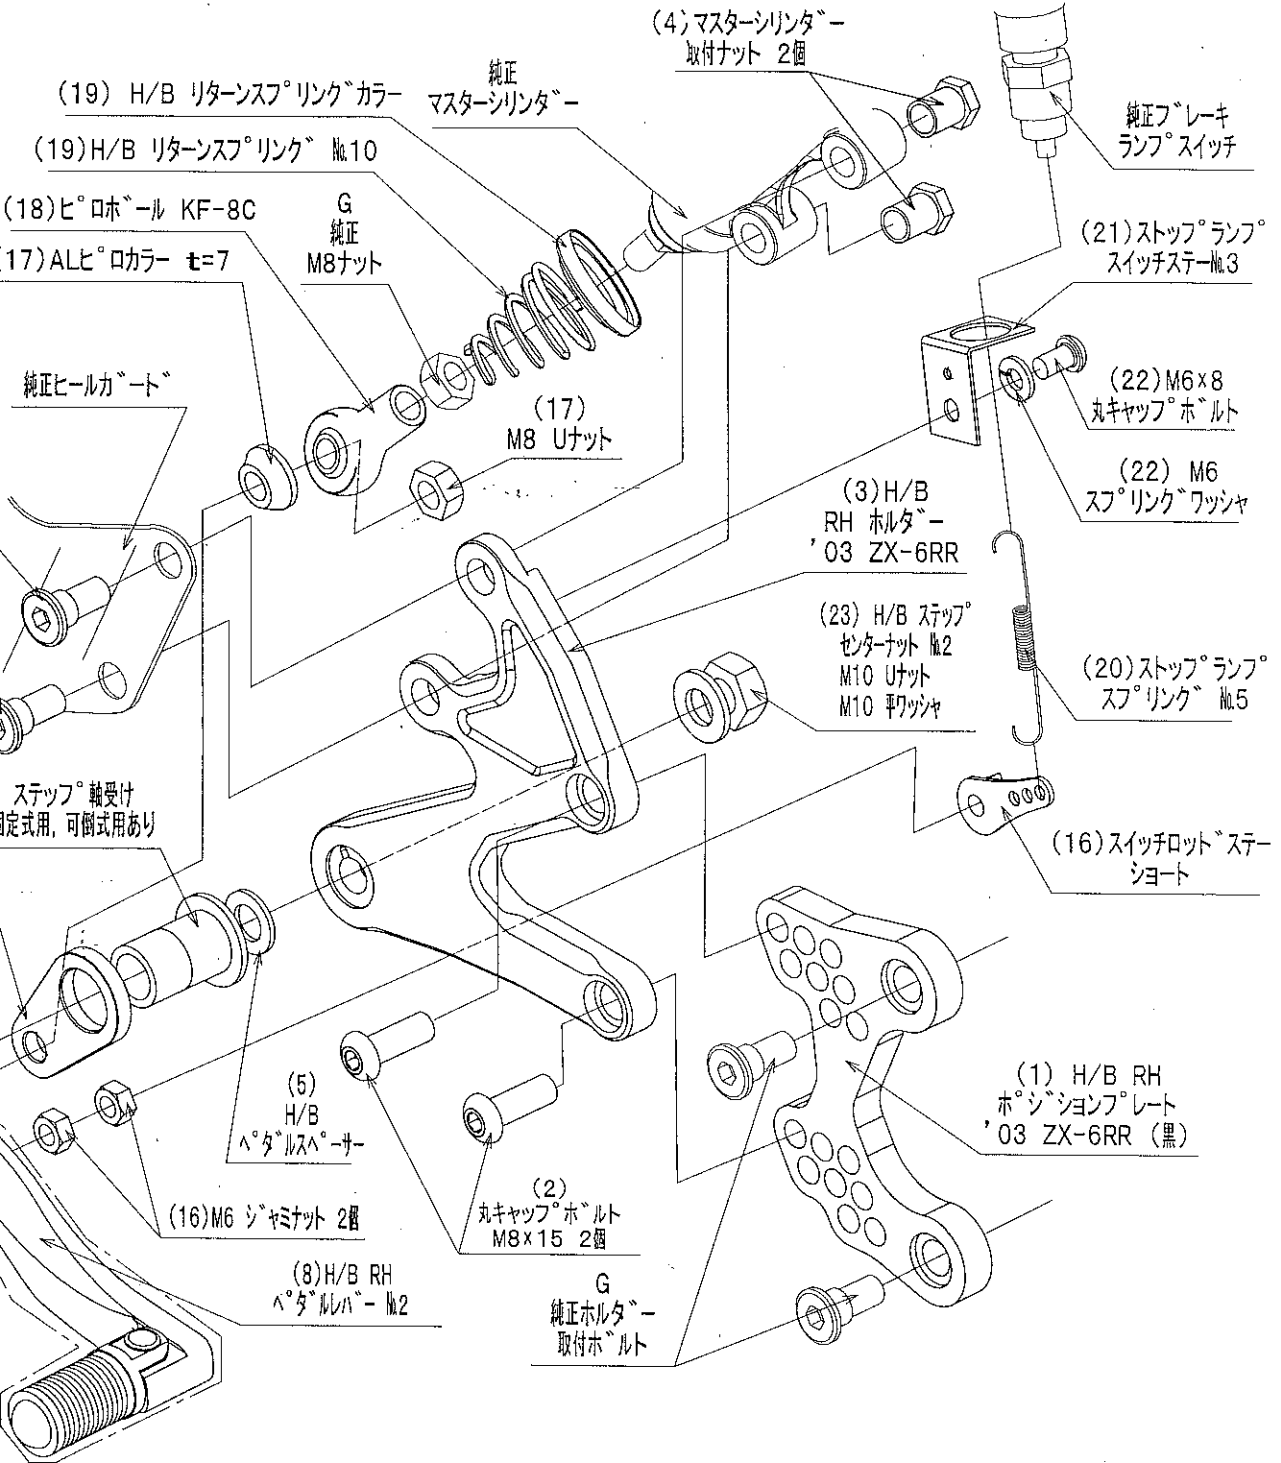

# '03~'04 ZX-6RR HyperBank RH (ブレーキ側)

(4) M8 平頭ボルト 2個

'03~'04 ZX-6RR HyperBank ブレーキ側 パーツリスト シルバー

見出 No.	コードNo.	商品名	定価	見出 No.	コードNo.	商品名	定価
RH	9006-K67-20	H/B RH ASSY '03 ZX-6RR SV		13	9041-001-20	H/B RH ブレーキペダル Assy No.2 SV	
1	9022-K67-50	H/B RH ポジションプレート '03 ZX-6RR		14	9110-000-00	H/B ステップ軸ナット	
2	9096-K67-20	H/B RH ホルダー取付けボルトセット '03 ZX-6RR		15	9053-000-00	H/B ステップ台 SV	
3	9022-K67-09	H/B RH ホルダー '03 ZX-6RR SV		16	9101-K67-00	H/B ストップランプスイッチボルトセット	
4	9113-K67-00	マスターシリンダー取付ボルトナットセット		17	9099-K67-20	H/B RH ペダルボルトセット '03 ZX-6RR	
5	9110-002-00	H/B ペダルスペーサー		18	9060-004-00	ピロボール KF-8	
6	9110-001-00	H/B ステップ軸受け		19	9072-010-00	H/B ブレーキペダル リターンスプリングセット No.10	
7	9058-001-09	H/B ブレーキペダルカム (P-30) SV		20	9071-005-00	ストップランプスプリング No.5	
8	9041-001-21	H/B RH ペダルレバー SV NO.2		21	9105-004-00	ストップランプスイッチステー No.3	
9	9117-001-29	H/B ペダルピン No.2 SV		22	9106-006-00	ストップランプスイッチステー ボルトセット No.6	
10	9117-000-00	H/B ペダルピン軸セット		23	9086-002-00	H/B ステップセンターナット No.2	
11	9075-005-20	H/B ペダルピン リターンスプリング No.2		G		純正ホルダー取付ボルト	
12	9032-001-00	ペダルラバーセット		G		純正マスターシリンダー M8 ジャミナット	

# '03~'04 ZX-6RR HyperBank LH (チェンジ側)