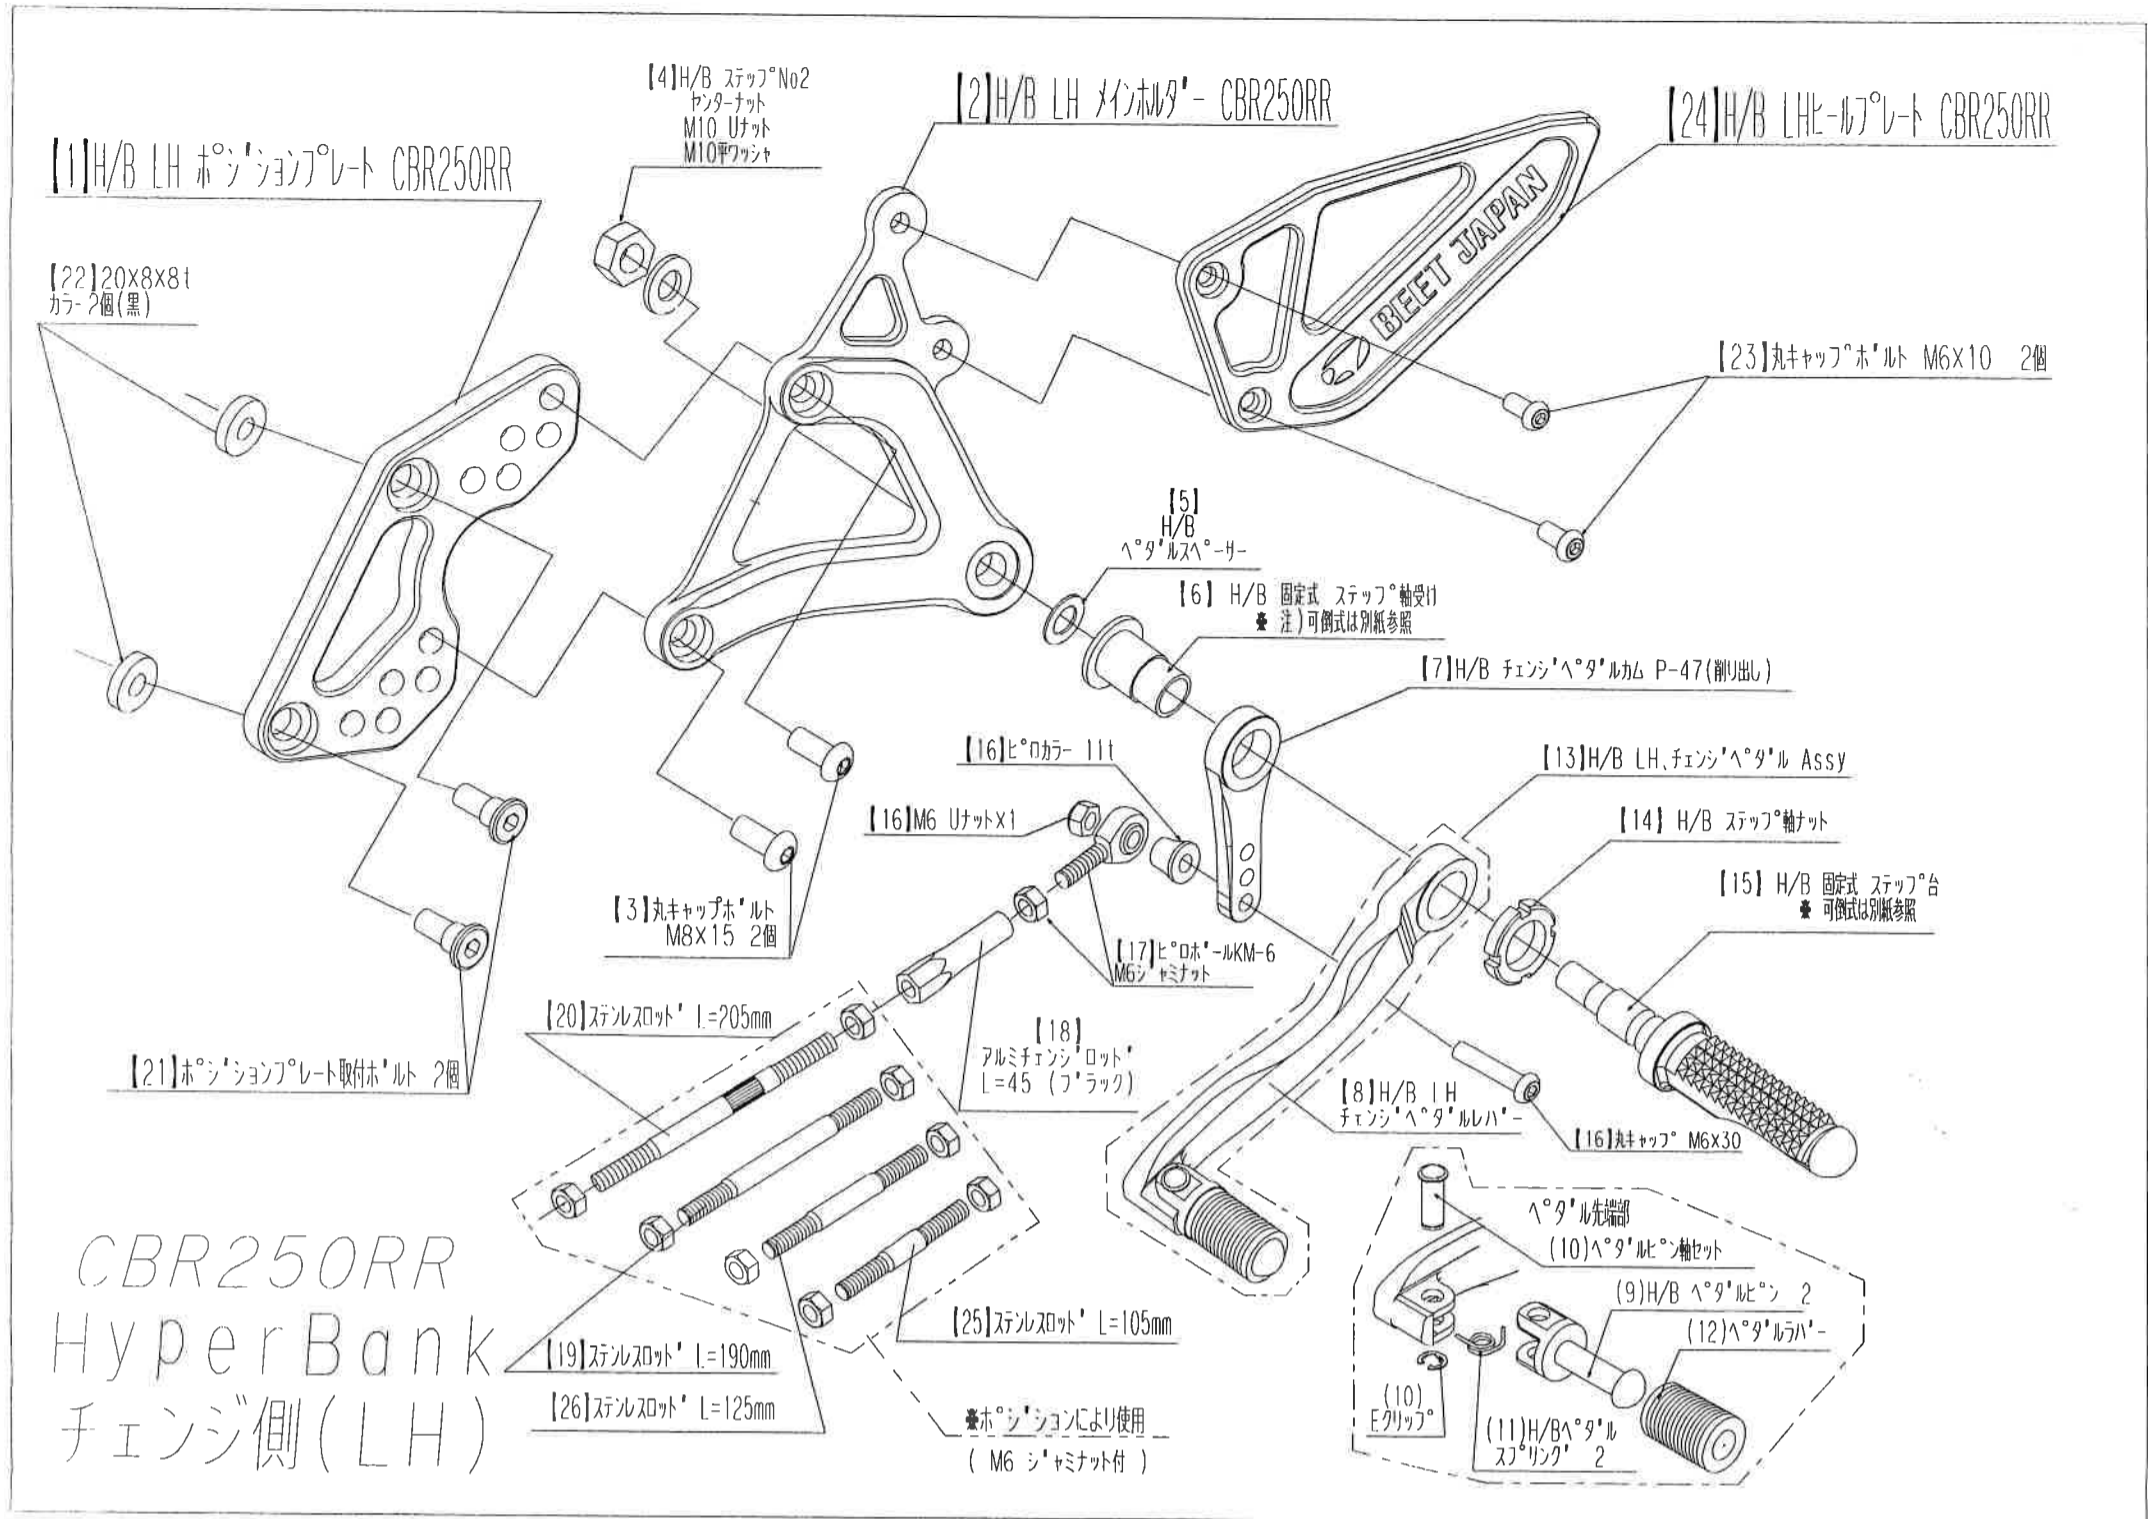

CBR250RR HyperBank チェンジ側 パーツリスト シバ-

見出し No.	コード No.	商品名	定価	見出し No.	コード No.	商品名	定価
LH	9005-H80-20	H/B LH ASSY 固定式 CBR250RR		14	9110-000-00	H/B ステップ軸ナット	
1	9021-H80-50	H/B LH ポジションプレート CBR250RR		15	9053-000-00	H/B ステップ台 SV	
2	9021-H80-09	H/B LH メインホルダー CBR250RR		16	9099-H80-10	H/B LH, ペダルホルトセット CBR250RR	
3	9096-H80-10	H/B ホルダー取付ボルトセット CBR250RR		17	9061-006-00	ピロボール KM-L6	
4	9086-002-00	H/B ステップセンターナット No.2		18	9063-013-00	アルミチェンジロッド L=45mm (フック)	
5	9110-002-00	H/B ペダルスペーサー		19	9062-013-00	ステンレスチェンジロッド L=190 mm (M6 シヤミナット×2 個)	
6	9110-001-00	H/B ステップ軸受け		20	9062-014-00	ステンレスチェンジロッド L=205 mm (M6 シヤミナット×2 個)	
7	9057-H80-09	H/B チェンジペダルカム(P-47) SV		21	9096-H80-30	ポジションプレート取付ボルト セット	
8	9040-001-21	H/B LH ペダルレバー No.2 SV		22	9096-H80-50	ポジションプレート取付カラー セット	
9	9117-001-29	H/B ペダルピン No.2 SV		23	9120-H80-30	ヒールプレート取付ボルト セット	
10	9117-000-00	H/B ペダルピン軸セット		24	9120-H80-10	H/B LH ヒールプレート CBR250RR	
11	9075-005-20	H/B ペダルピン リターンコイル No.2		25	9062-007-00	ステンレスチェンジロッド L=105 mm (M6 シヤミナット×2 個)	
12	9032-001-00	ペダルレバーセット		26	9062-008-00	ステンレスチェンジロッド L=125 mm (M6 シヤミナット×2 個)	
13	9040-001-20	H/B LH, ペダル ASSY SV NO.2		LH	9009-H80-20	H/B LH ASSY 可倒式 CBR250RR	

価格は <http://www.beet.co.jp/price/index.html> で検索いただけます。