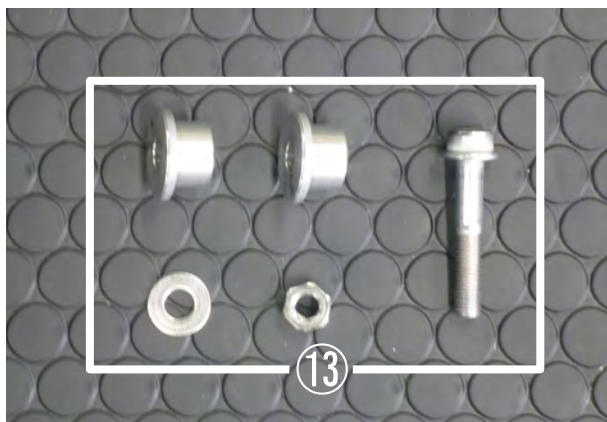

# 20 ~ CBR250RR NASSERT Evolution Type II パーツリスト

# 17～ CBR250RR NASSERT Evolution Type II パーツリスト

見出 NO.	コードNo.	商 品 名	単 価	使 用 個 数	見出 NO.	コードNo.	商 品 名	単 価	使 用 個 数
1	8001-H80-12	エキゾーストパイプ		1					
2	8001-H80-03	集合部		1					
3	8101-H80-00	テールパイプ		1					
4	8102-H80-00	サブサイレンサー		1					
5	8306-H80-00	サブサイレンサー取り付けナット・ワッシャーセット		1					
6	8274-H80-50	Evo クリアチタンサイレンサー L300		1					
6	8274-H80-BL	Evo ブルーチタンサイレンサー L300		1					
7	8258-EVO-00	Evo サイレンサーバンド (ガスケット付き)		1					
8	8309-EVO-00	はめ込みカラー		1					
9	8310-H80-00	エキパイガスケットセット		1					
10	8313-002-00	マフラーズプリング No.2		6					
11	8313-000-00	スプリングツール		1					
12	8300-000-00	耐熱シリコン		1					
13	8309-H80-00	サイレンサー取付けボルトカラーセット		1					