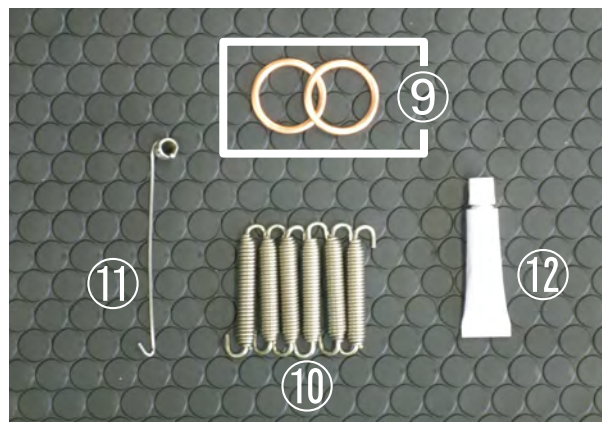

# 20 ~ CBR250RR NASSERT Evolution Type II パーツリスト

# 17～ CBR250RR NASSERT Evolution Type II パーツリスト

見出 NO.	コードNo.	商 品 名	単 価	使 用 個 数	見出 NO.	コードNo.	商 品 名	単 価	使 用 個 数
1	8001-H80-12	エキゾーストパイプ		1					
2	8001-H80-03	集合部		1					
3	8101-H80-00	テールパイプ		1					
4	8102-H80-00	サブサイレンサー		1					
5	8306-H80-00	サブサイレンサー取り付けナット・ワッシャーセット		1					
6	8274-H80-50	Evo クリアチタンサイレンサー L300		1					
6	8274-H80-BL	Evo ブルーチタンサイレンサー L300		1					
7	8258-EVO-00	Evo サイレンサーバンド (ガスケット付き)		1					
8	8309-EVO-00	はめ込みカラー		1					
9	8310-H80-00	エキパイガスケットセット		1					
10	8313-002-00	マフラーズプリング No.2		6					
11	8313-000-00	スプリングツール		1					
12	8300-000-00	耐熱シリコン		1					
13	8309-H80-00	サイレンサー取付けボルトカラーセット		1					