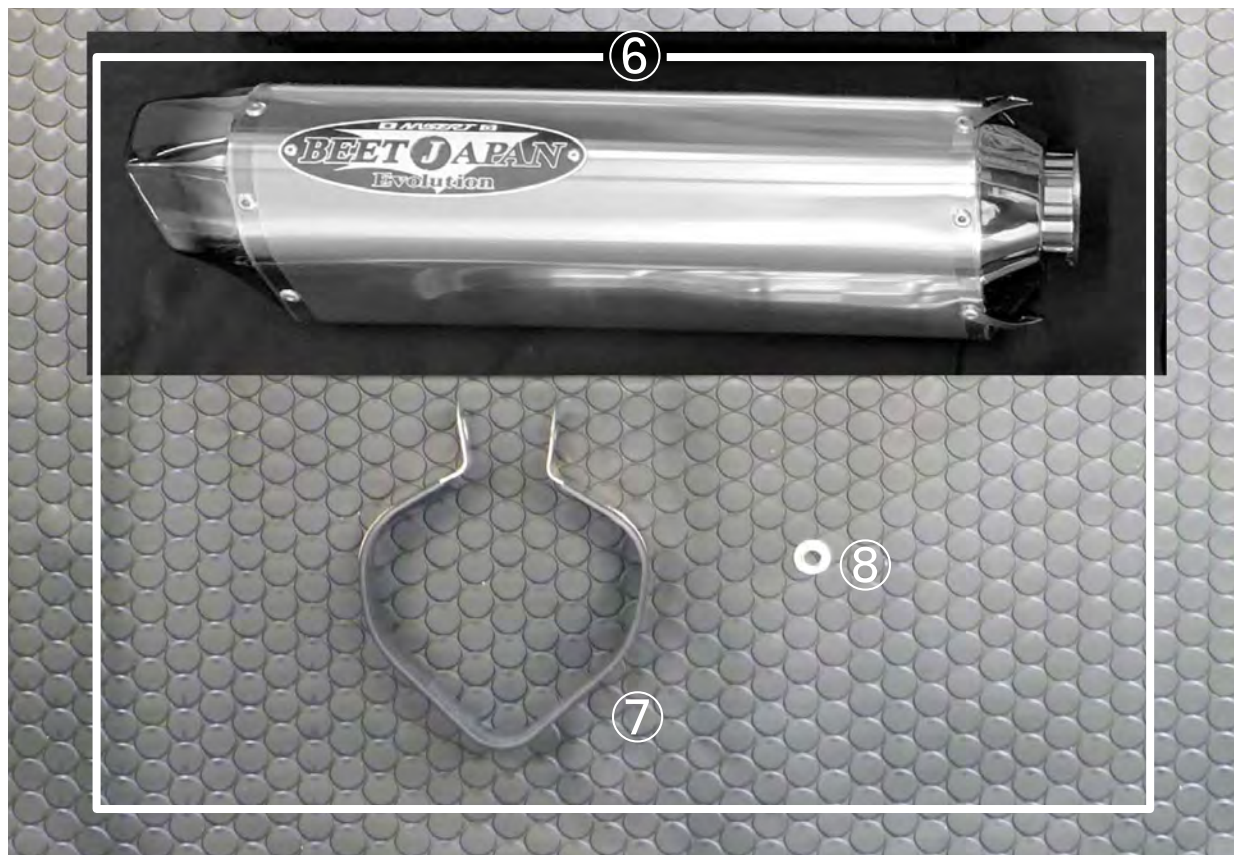

# 20 ~ CBR250RR NASSERT Evolution Type II パーツリスト