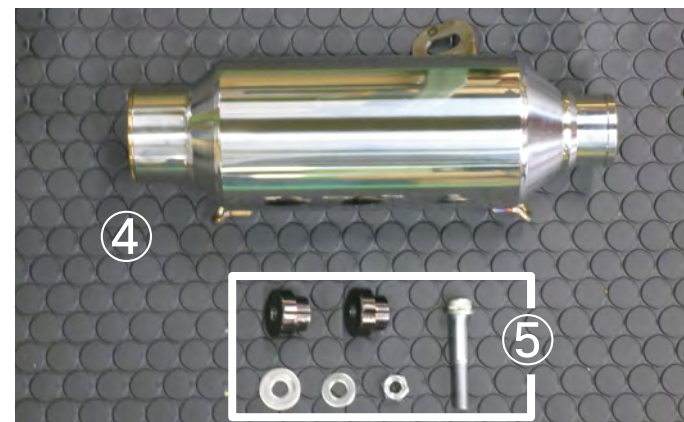

# 20 ~ CBR250RR NASSERT Evolution Type II パーツリスト

# 17～ CBR250RR NASSERT Evolution Type II パーツリスト

見出 NO.	コードNo.	商 品 名	単 価	使 用 個 数	見出 NO.	コードNo.	商 品 名	単 価	使 用 個 数
1	8001-H80-12	エキゾーストパイプ		1					
2	8001-H80-03	集合部		1					
3	8101-H80-00	テールパイプ		1					
4	8102-H80-00	サブサイレンサー		1					
5	8306-H80-00	サブサイレンサー取り付けナット・ワッシャーセット		1					
6	8274-H80-50	Evo クリアチタンサイレンサー L300		1					
6	8274-H80-BL	Evo ブルーチタンサイレンサー L300		1					
7	8258-EVO-00	Evo サイレンサーバンド (ガスケット付き)		1					
8	8309-EVO-00	はめ込みカラー		1					
9	8310-H80-00	エキパイガスケットセット		1					
10	8313-002-00	マフラーズプリング No.2		6					
11	8313-000-00	スプリングツール		1					
12	8300-000-00	耐熱シリコン		1					
13	8309-H80-00	サイレンサー取付けボルトカラーセット		1					