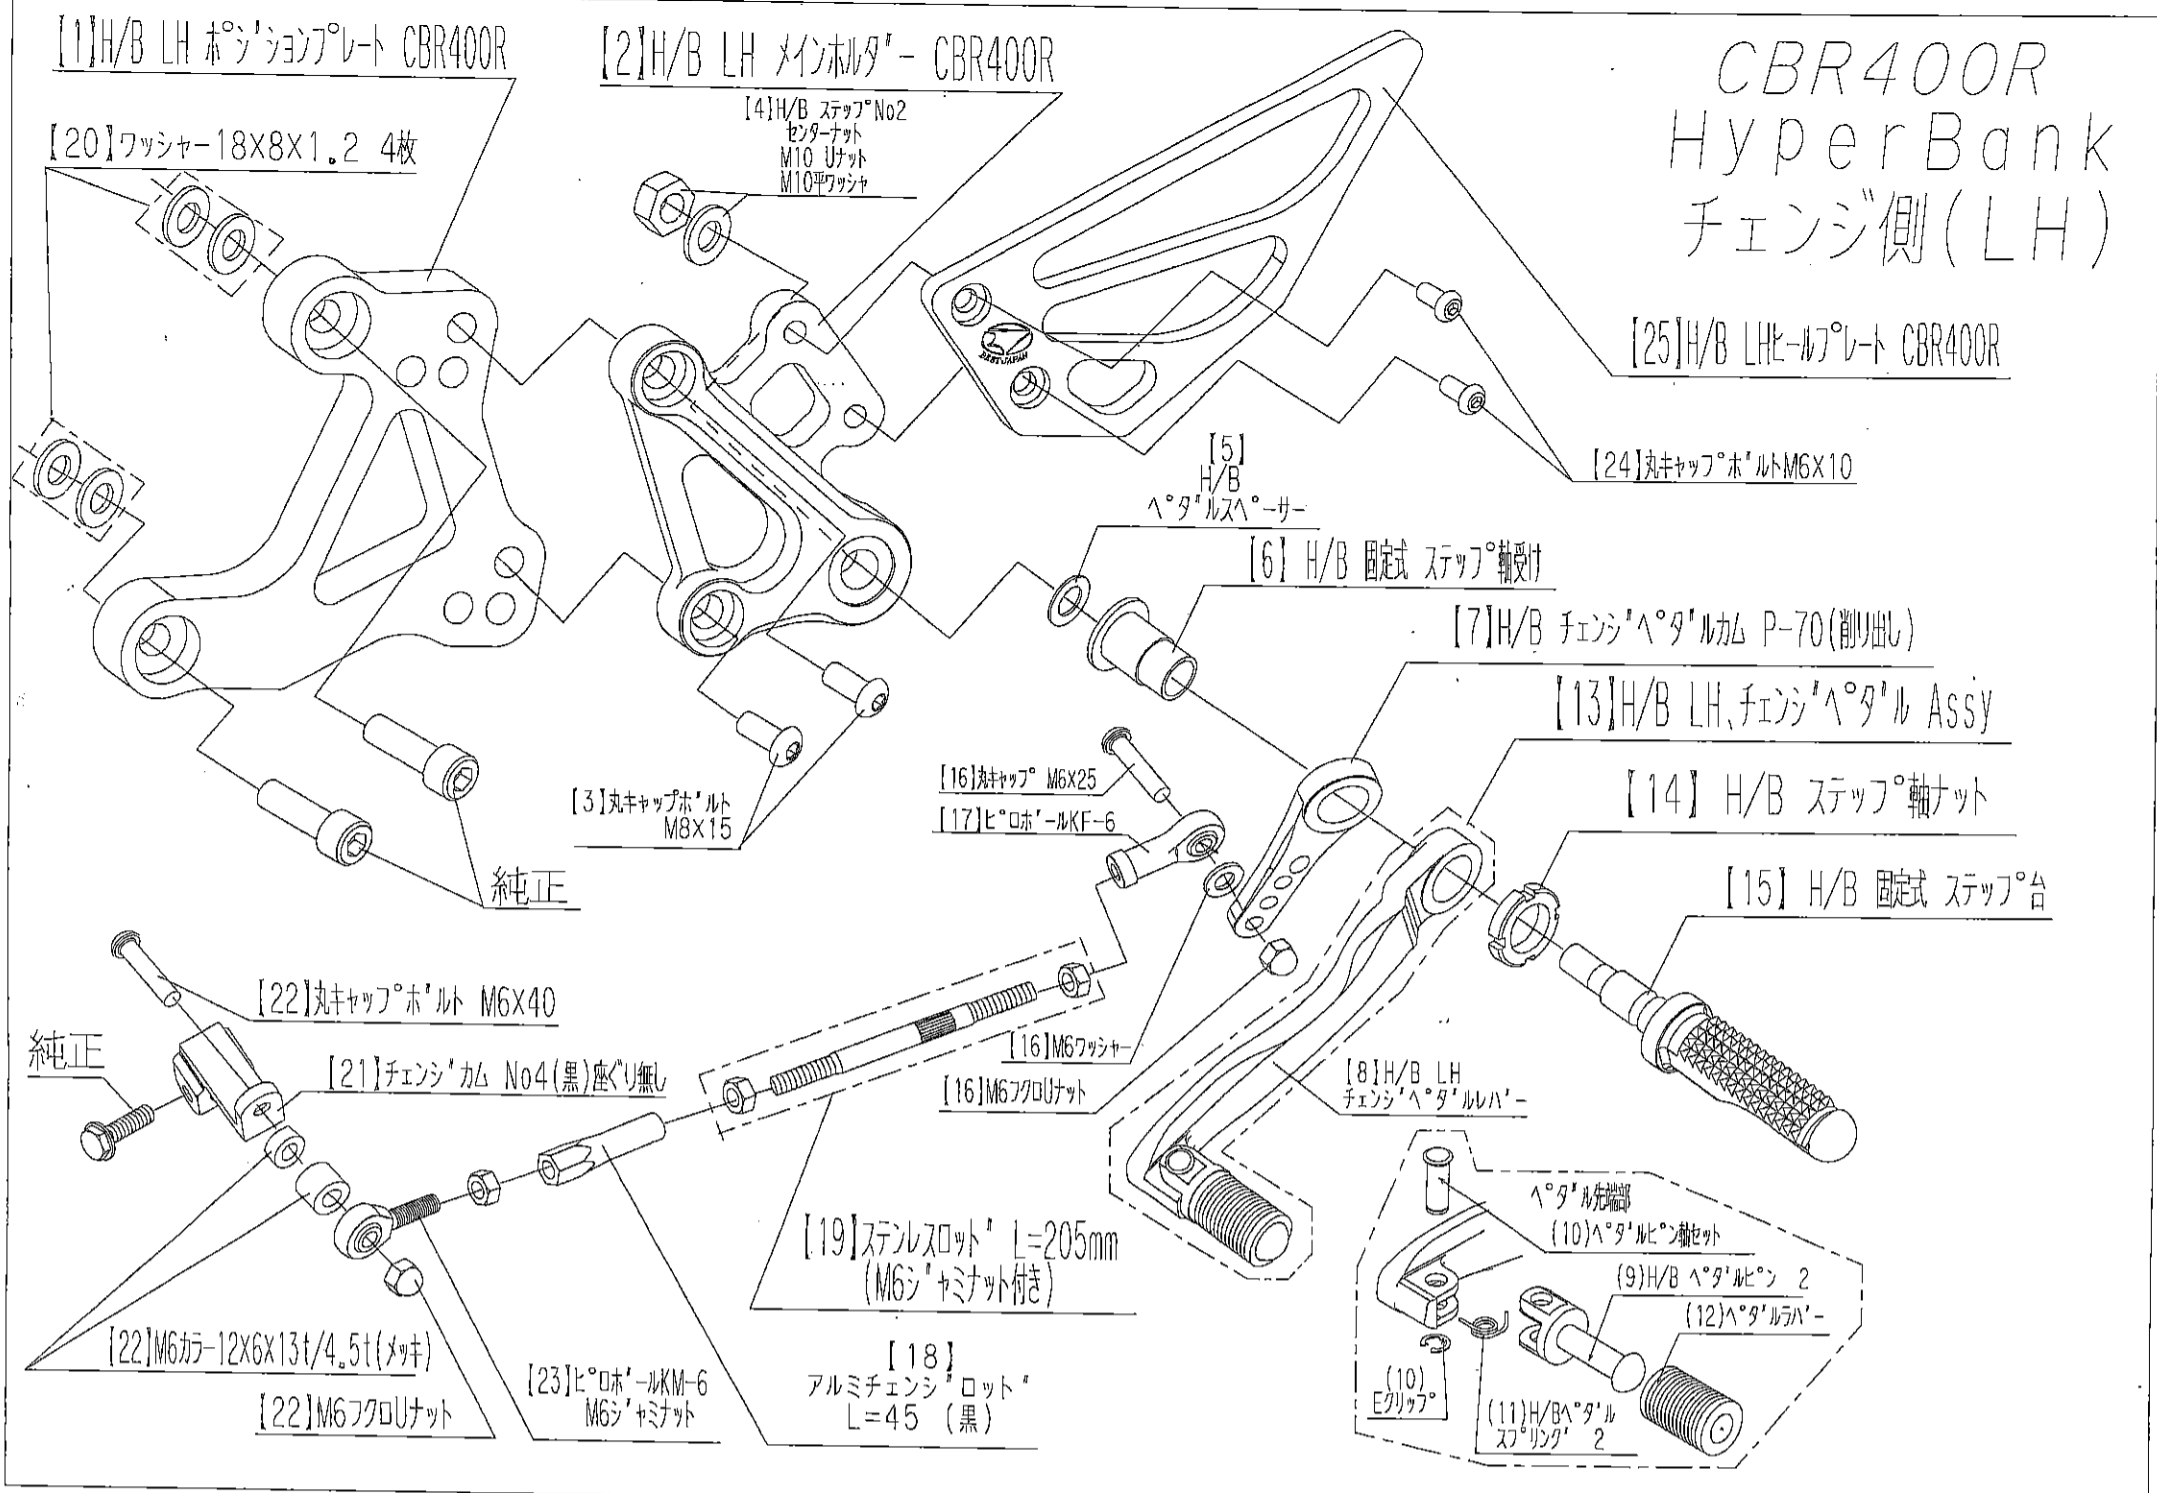

# CBR400R HyperBank チェンジ側(LH)

## CBR400R HyperBank チェンジ側 パーツリスト シルバ

見出し No.	コード No.	商品名	定価	見出し No.	コード No.	商品名	定価
LH	9005-H83-20	H/B LH ASSY CBR400R		13	9040-001-20	H/B LH, ペダル ASSY SV NO.2	
1	9021-H83-50	H/B LH ポジションプレート CBR400R		14	9110-000-00	H/B ステップ軸ナット	
2	9021-H83-09	H/B LH メインホルダー CBR400R		15	9053-000-00	H/B ステップ台 SV	
3	9096-H83-10	H/B ホルダー取付ホルトセット CBR400R		16	9099-H83-10	H/B LH, ペダルホルトセット CBR400R	
4	9086-002-00	H/B ステップセンターナット No.2		17	9060-002-00	ピロボール KF-6	
5	9110-002-00	H/B ペダルスペーサー		18	9063-013-00	アルミチェンジロッド L=45mm (ブラック)	
6	9110-001-00	H/B ステップ軸受け		19	9062-014-00	ステンレスチェンジロッド L=205 mm (M6 シヤミナット×2個)	
7	9057-H83-09	H/B チェンジペダルカム (P-70) SV		20	9096-H83-30	ポジションプレート取付カーセット CBR400R	
8	9040-001-21	H/B LH ペダルレバー No.2 SV		21	9065-004-50	チェンジカム No.4 (黒) 座ぐり無	
9	9117-001-29	H/B ペダルピン No.2 SV		22	9089-H83-00	チェンジカムホルトセット CBR400R	
10	9117-000-00	H/B ペダルピン軸セット		23	9060-006-00	ピロボール KM-6 (M6 シヤミナット)	
11	9075-005-20	H/B ペダルピン リターンスプリング No.2		24	9120-H83-30	ヒールプレート取付ホルトセット CBR400R	
12	9032-001-00	ペダルレバーセット		25	9120-H83-10	H/B LH ヒールプレート CBR400R	