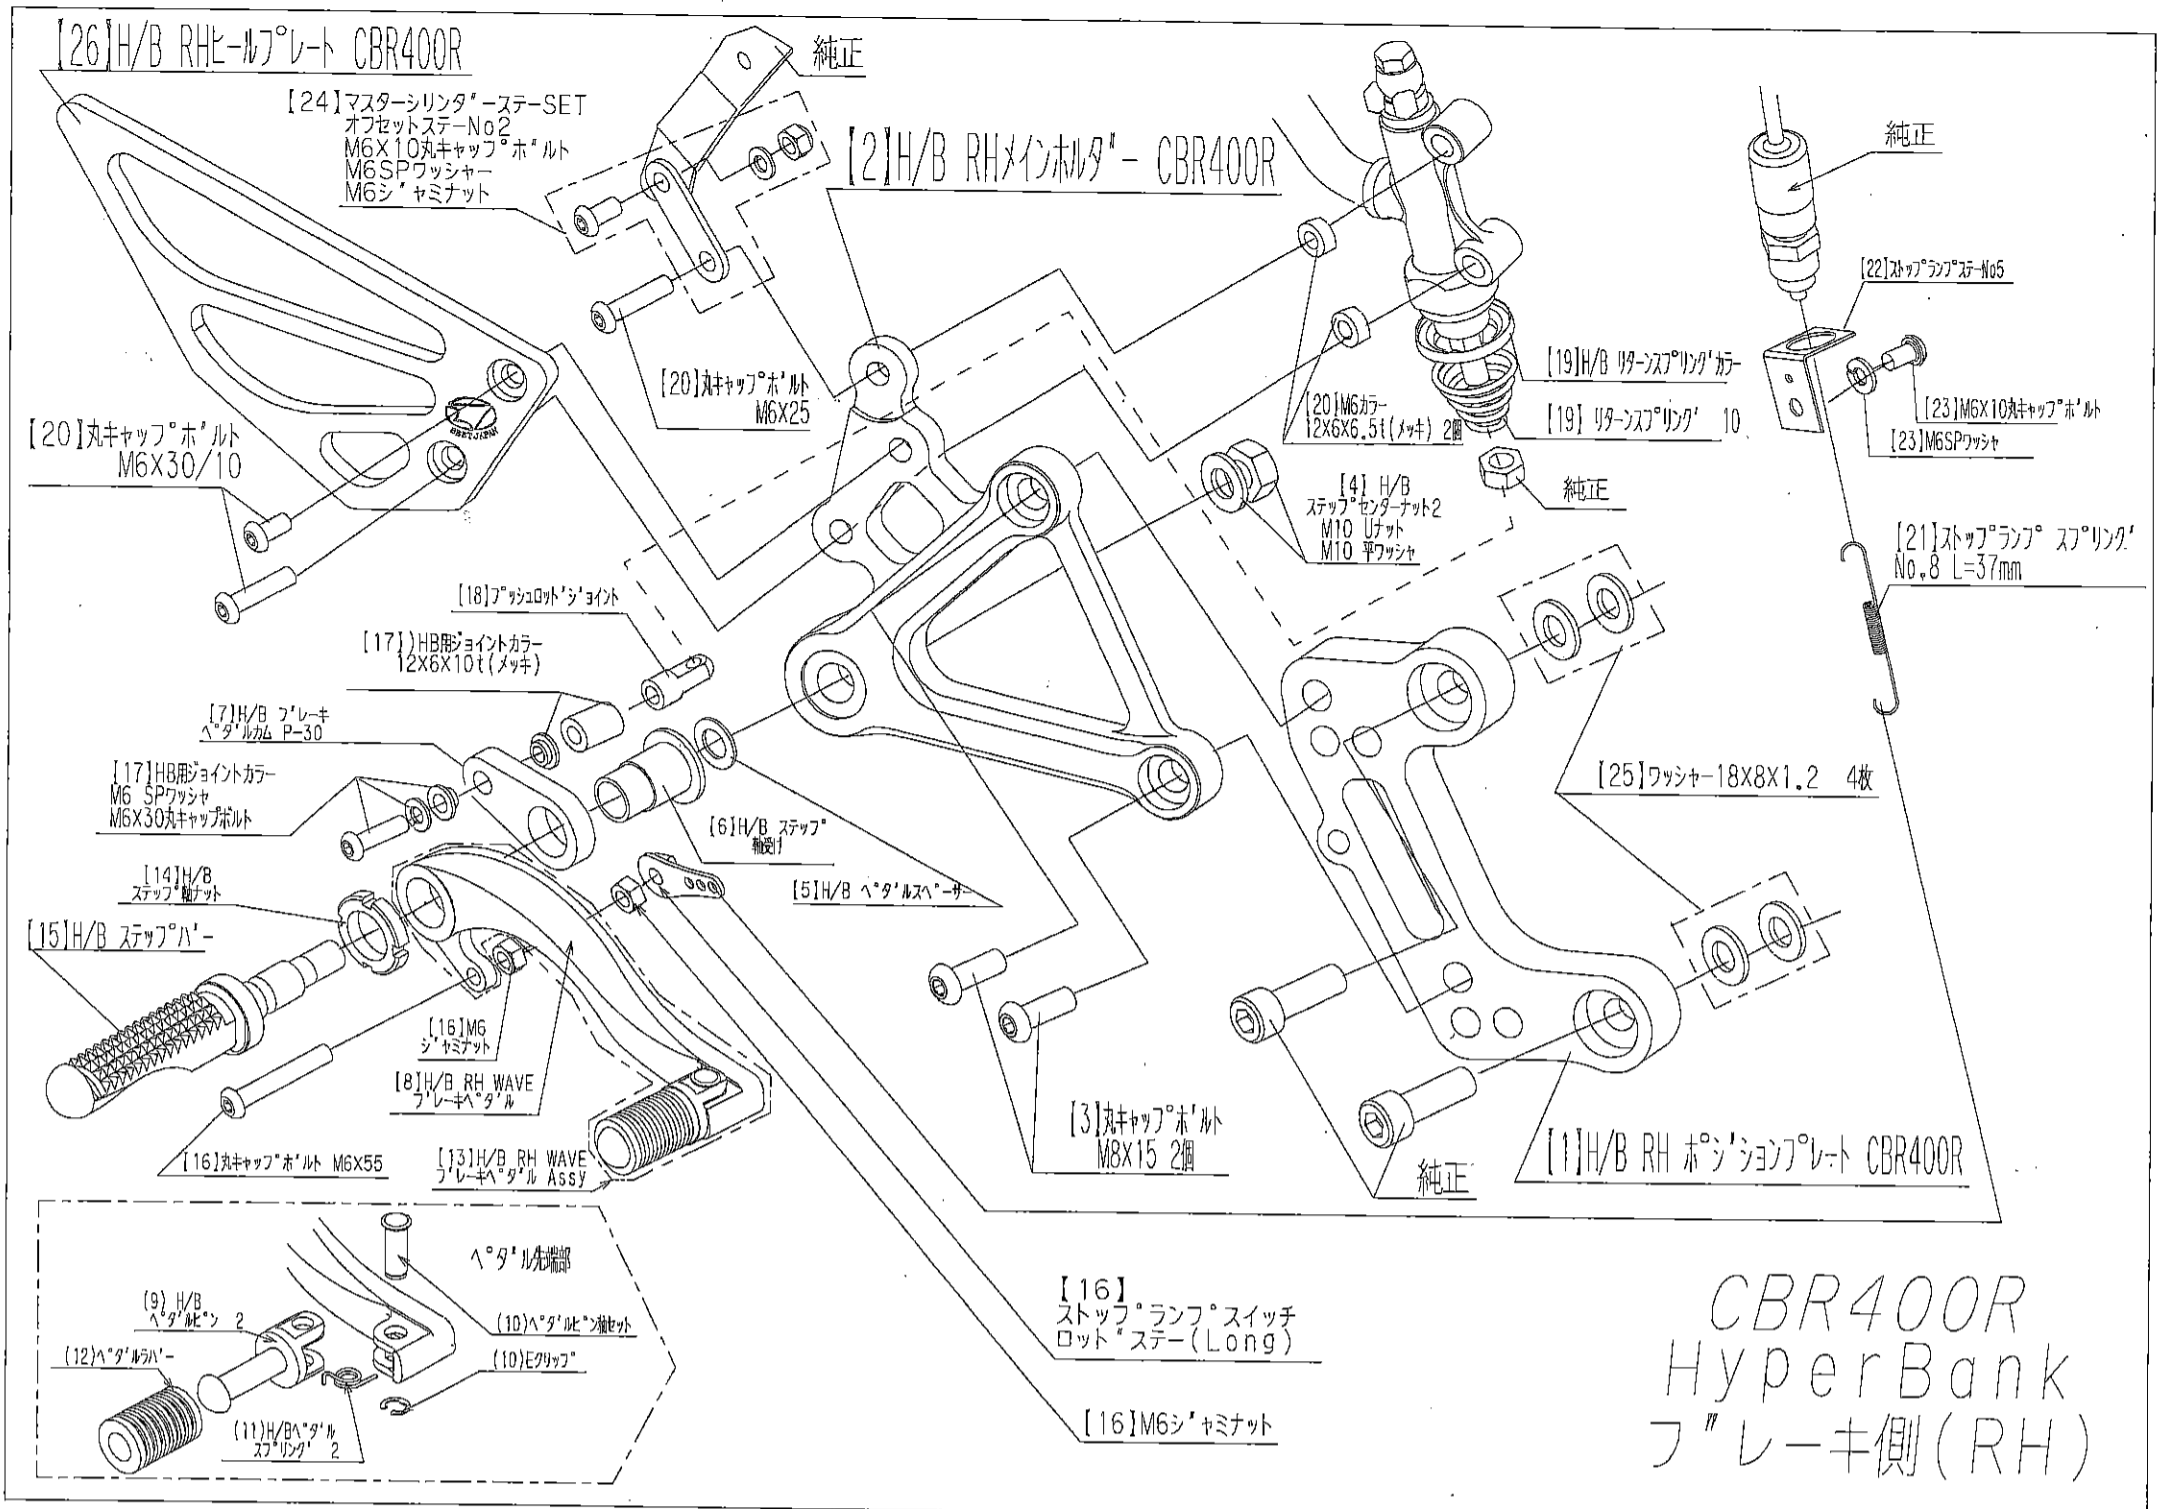

CBR400R HyperBank ブレーキ側パーツリスト シルバ							
見出し No.	コード No.	商品名	定価	見出し No.	コード No.	商品名	定価
RH	9006-H83-00	H/B RH ASSY CBR400R		14	9110-000-00	H/B ステップ軸ナット	
1	9022-H83-50	H/B RH ホンションプレート CBR400R		15	9053-000-00	H/B ステップ台 SV	
2	9022-H83-09	H/B RH メインホルダー CBR400R		16	9101-H83-00	スイッチロッドステー Set CBR400R	
3	9096-H83-20	H/B ホルダー取付ボルトセット CBR400R		17	9099-H83-20	H/B RH ペダルボルトセット CBR400R	
4	9086-002-00	H/B ステップセンターナット No.2		18	9099-H83-30	プッシュロッドジョイント	
5	9110-002-00	H/B ペダルスパーサー		19	9072-010-00	H/B フレーキペダル リターンスプリングセット CBR400R	
6	9110-001-00	H/B ステップ軸受け		20	9113-H83-00	リアブレーキマスターシリンダー取付ボルト セット CBR400R	
7	9058-001-09	H/B フレーキペダルカム(P-30)SV		21	9071-008-00	ブレーキランプスプリング No8 (L=37mm)	
8	9041-001-21	H/B RH ペダルラバー No.2 SV		22	9105-006-00	ストップ ランプ スイッチステー No5	
9	9117-001-29	H/B ペダルピン No.2 SV		23	9106-H83-00	ストップ ランプ スイッチステー取付ボルトセット CBR400R	
10	9117-000-00	H/B ペダルピン軸セット		24	9076-H83-00	マスターカップ オフセットステー セット CBR400R	
11	9075-005-20	H/B ペダルピン リターンスプリング No.2		25	9096-H83-40	ホンションプレート取付カラーセット CBR400R	
12	9032-001-00	ペダルラバーセット (2ヶ入り)		26	9120-H83-20	H/B RH ヒールプレート CBR400R	
13	9041-001-20	H/B RH、ブレーキペダル Assy SV NO.2					

※ 価格は <http://www.beet.co.jp/price/index.html> で検索いただけます。