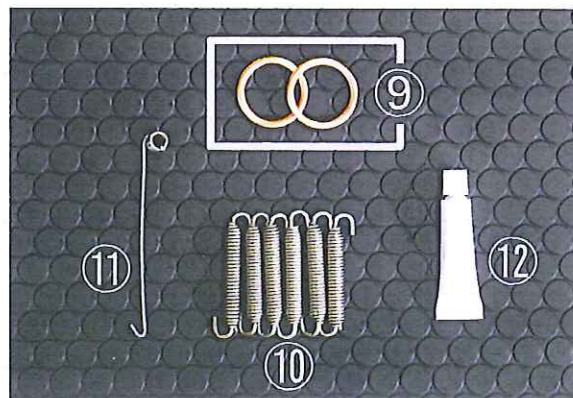

CBR250RR NASSERT Evolution Type II パーツリスト

17～ CBR250RR NASSERT Evolution Type II パーツリスト

見出 NO.	コードNo.	商 品 名	単 価	使 用 個 数	見出 NO.	コードNo.	商 品 名	単 価	使 用 個 数
1	8001-H80-12	エキゾーストパイプ		1					
2	8001-H80-03	集合部		1					
3	8101-H80-00	テールパイプ		1					
4	8102-H80-00	サブサイレンサー		1					
5	8306-H80-00	サブサイレンサー取り付けナット・ワッシャーセット		1					
6	8274-H80-50	Evo クリアチタンサイレンサー L300		1					
6	8274-H80-BL	Evo ブルーチタンサイレンサー L300		1					
7	8258-EVO-00	Evo サイレンサーバンド (ガスケット付き)		1					
8	8309-EVO-00	はめ込みカラー		1					
9	8310-H80-00	エキパイガスケットセット		1					
10	8313-002-00	マフラーズプリング No.2		6					
11	8313-000-00	スプリングツール		1					
12	8300-000-00	耐熱シリコン		1					
13	8309-H80-00	サイレンサー取付けホルトカラーセット		1					