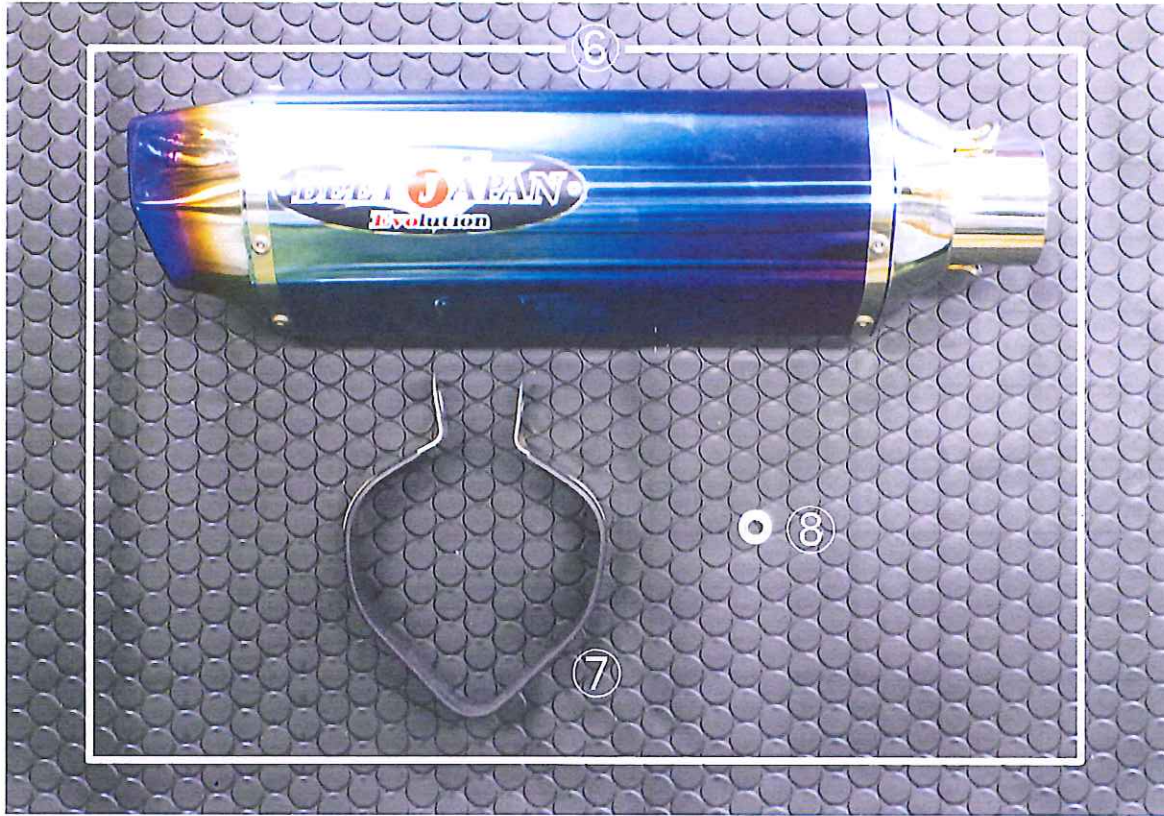

CBR250RR NASSERT Evolution Type II パーツリスト

17～ CBR250RR NASSERT Evolution Type II パーツリスト

見出 NO.	コードNo.	商 品 名	単 価	使 用 個 数	見出 NO.	コードNo.	商 品 名	単 価	使 用 個 数
1	8001-H80-12	エキゾーストパイプ		1					
2	8001-H80-03	集合部		1					
3	8101-H80-00	テールパイプ		1					
4	8102-H80-00	サブサイレンサー		1					
5	8306-H80-00	サブサイレンサー取り付けナット・ワッシャーセット		1					
6	8274-H80-50	Evo クリアチタンサイレンサー L300		1					
6	8274-H80-BL	Evo ブルーチタンサイレンサー L300		1					
7	8258-EVO-00	Evo サイレンサーバンド (ガスケット付き)		1					
8	8309-EVO-00	はめ込みカラー		1					
9	8310-H80-00	エキパイガスケットセット		1					
10	8313-002-00	マフラーズプリング No.2		6					
11	8313-000-00	スプリングツール		1					
12	8300-000-00	耐熱シリコン		1					
13	8309-H80-00	サイレンサー取付けホルトカラーセット		1					