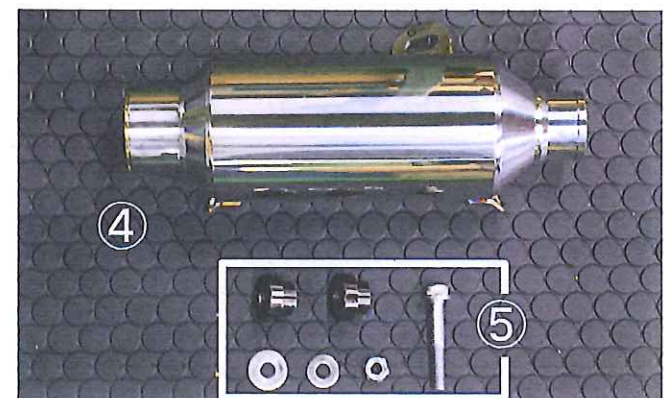

CBR250RR NASSERT Evolution Type II パーツリスト

17～ CBR250RR NASSERT Evolution Type II パーツリスト

見出 NO.	コードNo.	商 品 名	単 価	使 用 個 数	見出 NO.	コードNo.	商 品 名	単 価	使 用 個 数
1	8001-H80-12	エキゾーストパイプ		1					
2	8001-H80-03	集合部		1					
3	8101-H80-00	テールパイプ		1					
4	8102-H80-00	サブサイレンサー		1					
5	8306-H80-00	サブサイレンサー取り付けナット・ワッシャーセット		1					
6	8274-H80-50	Evo クリアチタンサイレンサー L300		1					
6	8274-H80-BL	Evo ブルーチタンサイレンサー L300		1					
7	8258-EVO-00	Evo サイレンサーバンド (ガスケット付き)		1					
8	8309-EVO-00	はめ込みカラー		1					
9	8310-H80-00	エキパイガスケットセット		1					
10	8313-002-00	マフラーズプリング No.2		6					
11	8313-000-00	スプリングツール		1					
12	8300-000-00	耐熱シリコン		1					
13	8309-H80-00	サイレンサー取付けホルトカラーセット		1					