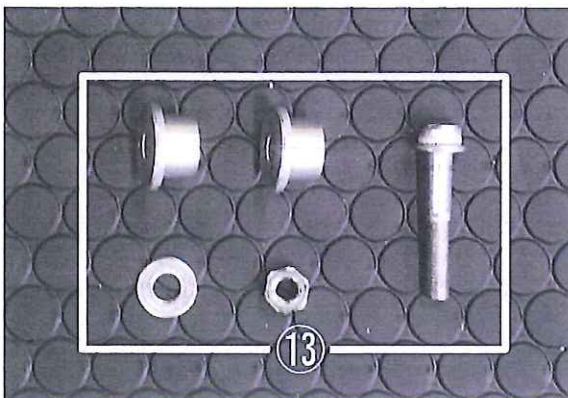

CBR250RR NASSERT Evolution Type II パーツリスト

17～ CBR250RR NASSERT Evolution Type II パーツリスト

見出 NO.	コードNo.	商 品 名	単 価	使 用 個 数	見出 NO.	コードNo.	商 品 名	単 価	使 用 個 数
1	8001-H80-12	エキゾーストパイプ		1					
2	8001-H80-03	集合部		1					
3	8101-H80-00	テールパイプ		1					
4	8102-H80-00	サブサイレンサー		1					
5	8306-H80-00	サブサイレンサー取り付けナット・ワッシャーセット		1					
6	8274-H80-50	Evo クリアチタンサイレンサー L300		1					
6	8274-H80-BL	Evo ブルーチタンサイレンサー L300		1					
7	8258-EVO-00	Evo サイレンサーバンド (ガスケット付き)		1					
8	8309-EVO-00	はめ込みカラー		1					
9	8310-H80-00	エキパイガスケットセット		1					
10	8313-002-00	マフラーズプリング No.2		6					
11	8313-000-00	スプリングツール		1					
12	8300-000-00	耐熱シリコン		1					
13	8309-H80-00	サイレンサー取付けホルトカラーセット		1					