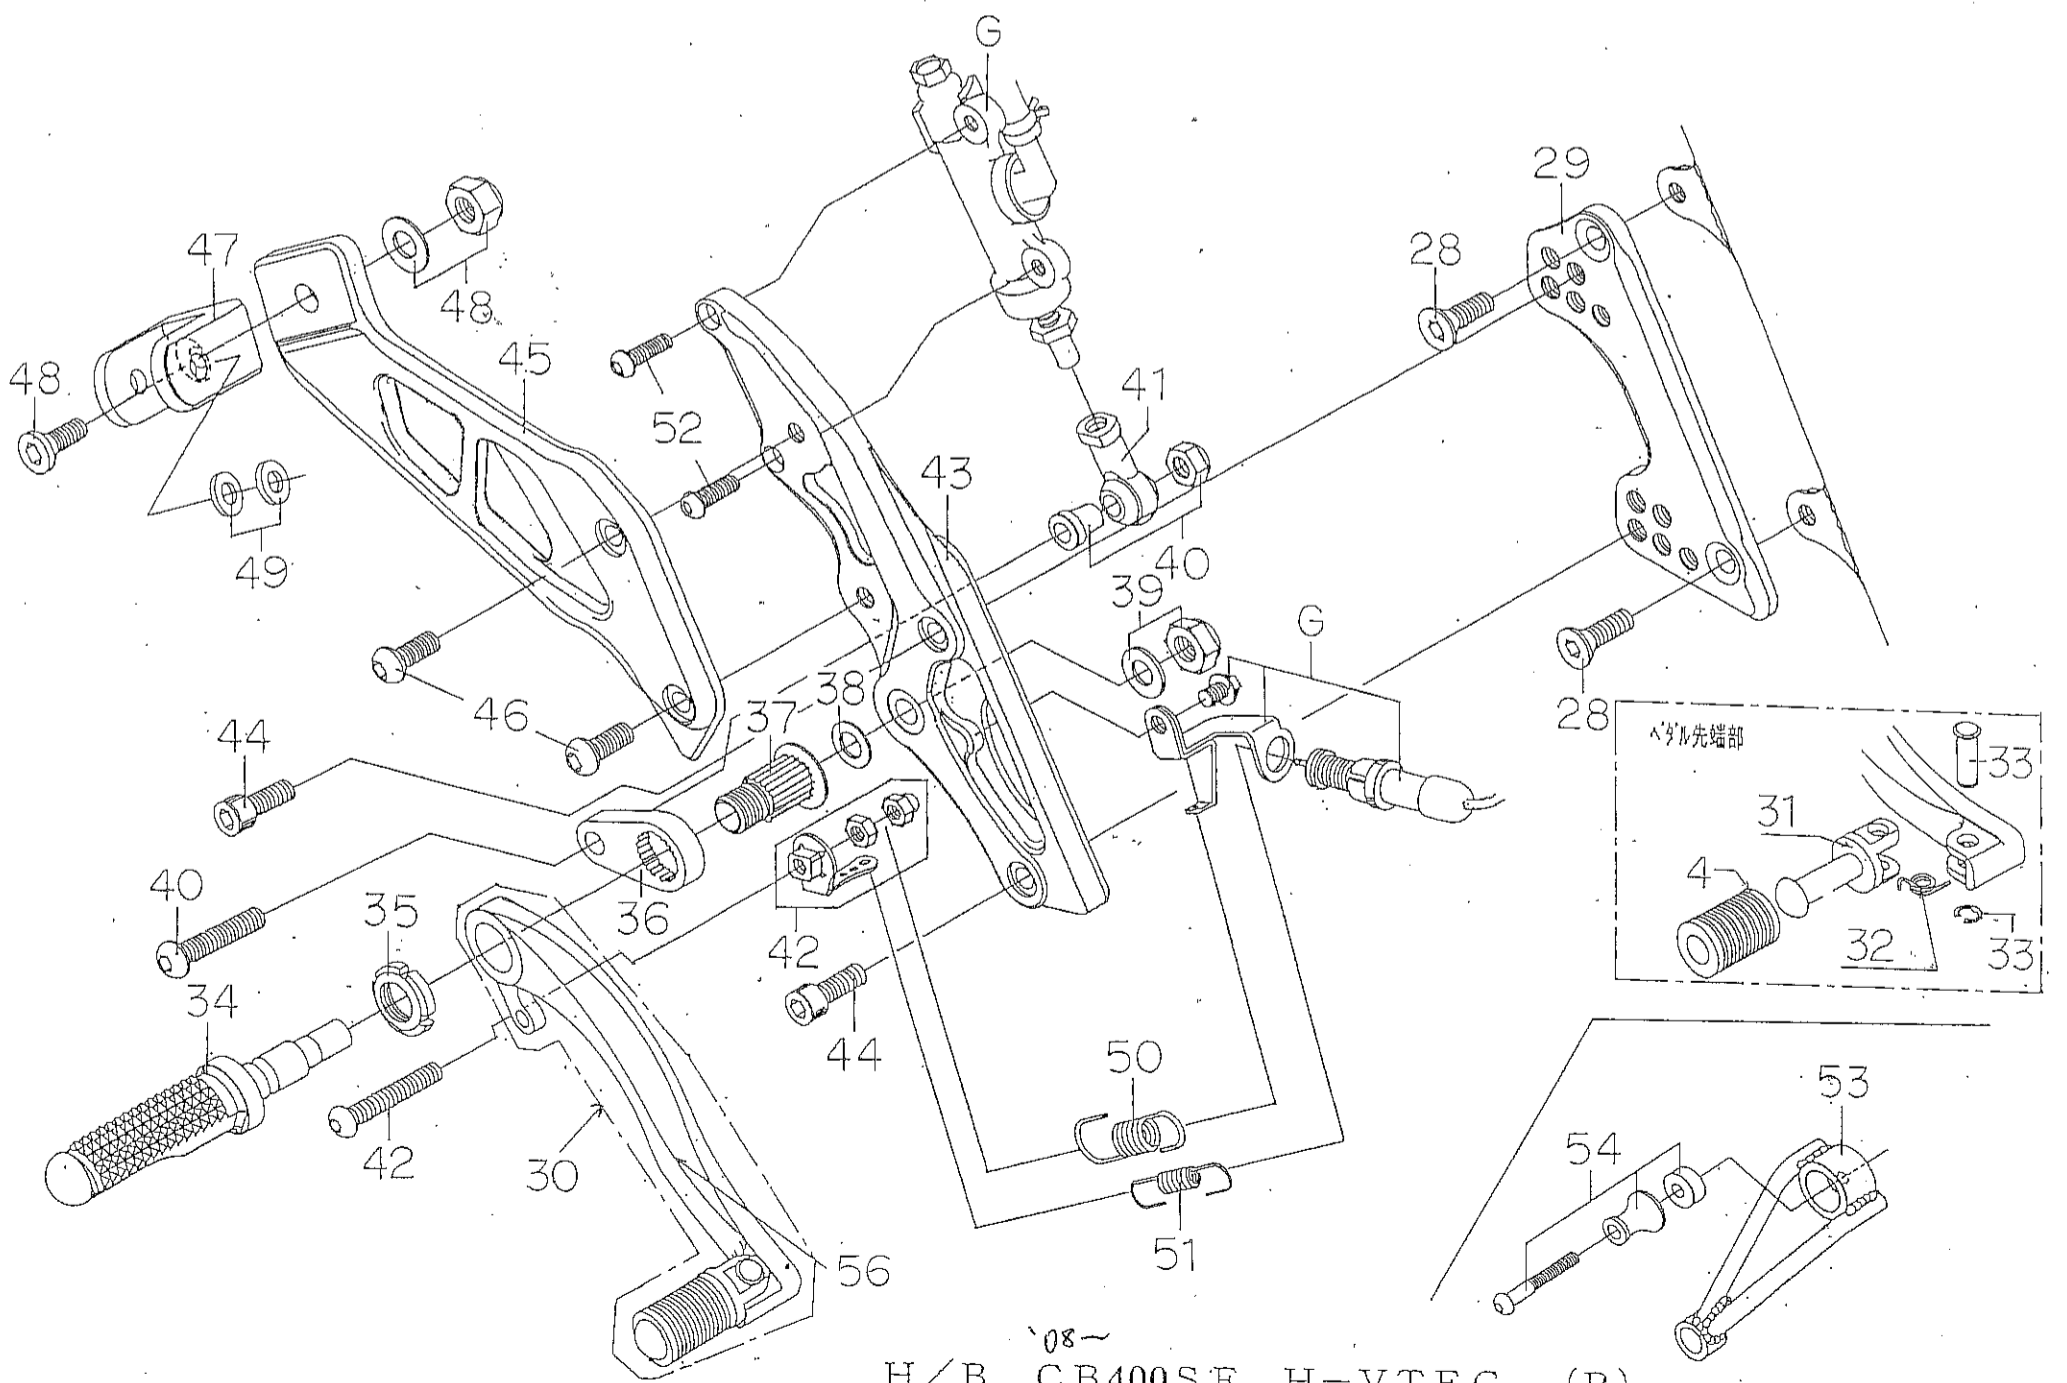

08 ~ CB400SF HYPER VTEC HYPER BANK パーツリスト

108-
H/B CB400SF H-VTEC (L)

08-
H/B CB400SF H-VTEC (R)

(シルバー) パーツリスト

見出 NO	コードNO	商 品 名	定 価	見出 NO	コードNO	商 品 名	定 価
G		純正部品		13	9086-002-00	H/B ステップセンターナット NO. 2	
L	9005-H73-20	H/B (SV) LH, ASSY CB400SF H-VTEC		14	9061-006-00	ピロボール KM-L6	
R	9006-H73-20	H/B (SV) RH, ASSY CB400SF H-VTEC		15	9063-011-00	アルミロッド 155M/M	
1	9096-H55-30	H/B LH, ポジションプレートトリックホルトセット H-VTEC		16	9062-003-00	ステンレスロッド 53M/M	
2	9021-H55-50	H/B LH, ポジションプレート CB400SF H-VTEC		17	9062-004-00	ステンレスロッド 72M/M	
3	9040-001-20	H/B (SV) LH, ペダルASSY NO. 2		18	9061-002-00	ピロボール KF-L6	
4	9032-001-00	H/B ペダルレバーセット		19	9065-004-50	チェンジカム NO. 4 (ブラック)	
5	9117-001-29	H/B (SV) ペダルピン NO. 2		20	9089-H55-01	H/B チェンジカムホルトセット CB400SF H-VTEC	
6	9075-005-20	H/B ペダルピン リターンズプリング NO. 2		21	9096-H55-10	H/B LH, ホルダートリックホルトセット CB400SF H-VTEC	
7	9117-000-00	H/B (SV) ペダルピンジクセット		22	9021-H55-09	H/B (SV) LH, ホルダー CB400SF H-VTEC	
8	9053-000-00	H/B (SV) ステップダイ		23	9099-H55-10	H/B LH, ペダルホルトセット CB400SF H-VTEC	
9	9110-000-00	H/B ステップジクナット		24	9131-H73-19	H/B (SV) LH, タンデムホルダー CB-SF H-V	
10	9057-H55-09	H/B (SV) LH, ペダルカム CB400SF H-VTEC		25	9164-H55-10	H/B LH, タンデムホルダーホルト CB400SF H-VTEC	
11	9110-001-00	H/B ステップジクウケ		26	9132-H55-19	H/B (SV) LH, タンデムステップブラケット CB-SF H-V	
12	9110-002-00	H/B ペダルスペーサー		27	9132-H55-30	H/B LH, タンデムステップブラケットホルト CB-SF H-V	