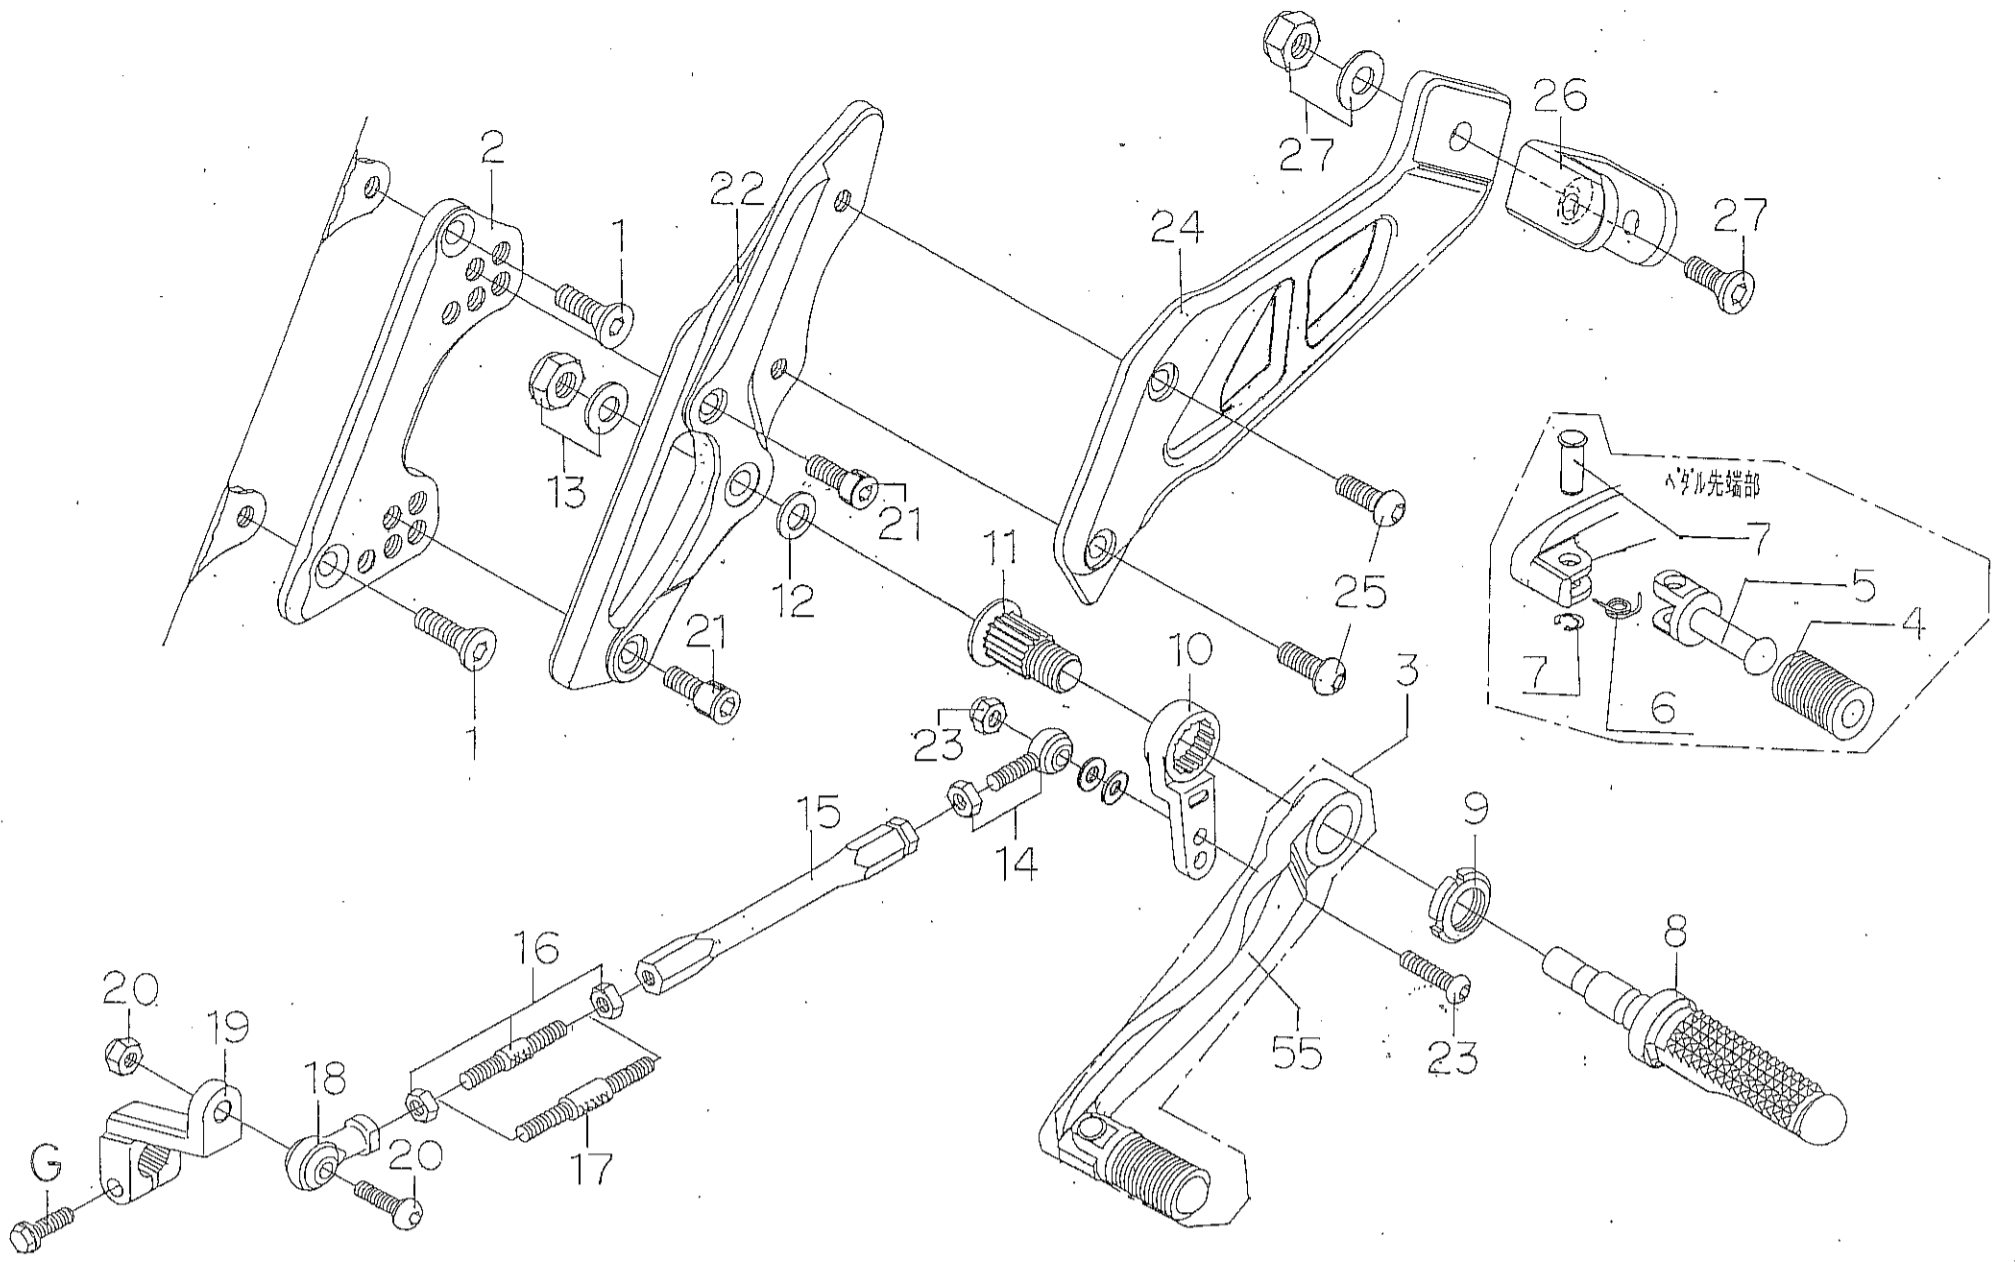

08 ~ CB400SF HYPER VTEC HYPER BANK パーツリスト

108-
H/B CB400SF H-VTEC (L)

08-
H/B CB400SF H-VTEC (R)

(シルバー) パーツリスト

見出 NO	コードNO	商 品 名	定 価	見出 NO	コードNO	商 品 名	定 価
G		純正部品		13	9086-002-00	H/B ステップセンターナット NO. 2	
L	9005-H73-20	H/B (SV) LH, ASSY CB400SF H-VTEC		14	9061-006-00	ピロボール KM-L6	
R	9006-H73-20	H/B (SV) RH, ASSY CB400SF H-VTEC		15	9063-011-00	アルミロッド 155M/M	
1	9096-H55-30	H/B LH, ポジションプレートトリックホルトセット H-VTEC		16	9062-003-00	ステンレスロッド 53M/M	
2	9021-H55-50	H/B LH, ポジションプレート CB400SF H-VTEC		17	9062-004-00	ステンレスロッド 72M/M	
3	9040-001-20	H/B (SV) LH, ペダルASSY NO. 2		18	9061-002-00	ピロボール KF-L6	
4	9032-001-00	H/B ペダルレバーセット		19	9065-004-50	チェンジカム NO. 4 (ブラック)	
5	9117-001-29	H/B (SV) ペダルピン NO. 2		20	9089-H55-01	H/B チェンジカムホルトセット CB400SF H-VTEC	
6	9075-005-20	H/B ペダルピン リターンズプリング NO. 2		21	9096-H55-10	H/B LH, ホルダートリックホルトセット CB400SF H-VTEC	
7	9117-000-00	H/B (SV) ペダルピンジクセット		22	9021-H55-09	H/B (SV) LH, ホルダー CB400SF H-VTEC	
8	9053-000-00	H/B (SV) ステップダイ		23	9099-H55-10	H/B LH, ペダルホルトセット CB400SF H-VTEC	
9	9110-000-00	H/B ステップジクナット		24	9131-H73-19	H/B (SV) LH, タンデムホルダー CB-SF H-V	
10	9057-H55-09	H/B (SV) LH, ペダルカム CB400SF H-VTEC		25	9164-H55-10	H/B LH, タンデムホルダーホルト CB400SF H-VTEC	
11	9110-001-00	H/B ステップジクウケ		26	9132-H55-19	H/B (SV) LH, タンデムステップブラケット CB-SF H-V	
12	9110-002-00	H/B ペダルスペーサー		27	9132-H55-30	H/B LH, タンデムステップブラケットホルト CB-SF H-V	