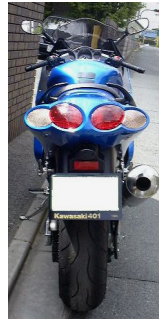

BEET JAPAN Industry co.,ltd.

〒 591-8014 大阪府堺市八下北 3-53
Tel.072-257-7600 Fax.072-259-6600
sales@beet.co.jp <http://www.beet.co.jp/>

ZZ-R1200 New N-R マフラー 新発売

さて、今般弊社では、KAWASAKI ZZ-R1200 用 NEW N-R マフラーを新たにライン UP 致します。

- ・ 落ち着いた雰囲気醸し出す、上品な質感のバフ表面仕上げ。
- ・ 専用ハイポイントタンデムホルダーを付属することにより、UPスタイルを実現。
- ・ 排気音は、重量車らしく腹の底に響くような重低音で、高速域ではレースシーンを彷彿させる迫力のサウンド。また、触媒の採用により、車検もクリア。(JMCA 対応)
- ・ 4-2-1 集合方式の採用により、全速全域で、スムーズな加速感。
- ・ 重量は、ノーマルマフラー17.2Kg に対し、5.1Kg と超軽量。
- ・ 専用スタンドストッパーの付属により、センタースタンド使用可能。
- ・ マフラーを装着したままで、オイル交換可能。

NEW N-R TI/CA ZZ-R1200

品番	0250-K64-00	TI/CA	定価	¥185,000-
品番	0250-K64-50	TI/TI	定価	¥185,000-
品番	0250-K64-BL	TI/BL	定価	¥185,000-
品番	0250-K64-GT	TI/GT	定価	¥185,000-

BEET JAPAN