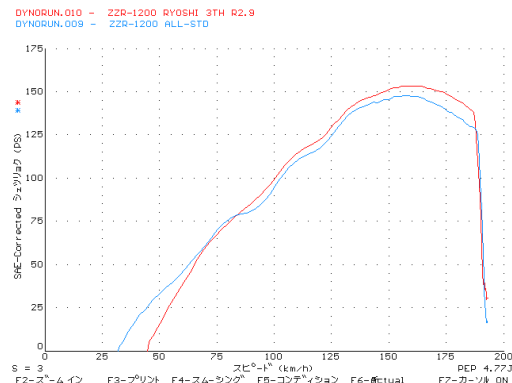

BEET JAPAN Industry co.,ltd.

〒 591-8014 大阪府堺市八下北 3-53
Tel.072-257-7600 Fax.072-259-6600
sales@beet.co.jp <http://www.beet.co.jp/>

ZZ-R1200 New N-R マフラー 新発売

さて、今般弊社では、KAWASAKI ZZ-R1200 用 NEW N-R マフラーを新たにライン UP 致します。

- ・ 落ち着いた雰囲気醸し出す、上品な質感のバフ表面仕上げ。
- ・ 専用ハイポイントタンデムホルダーを付属することにより、UPスタイルを実現。
- ・ 排気音は、重量車らしく腹の底に響くような重低音で、高速域ではレースシーンを彷彿させる迫力のサウンド。また、触媒の採用により、車検もクリア。(JMCA 対応)
- ・ 4-2-1 集合方式の採用により、全速全域で、スムーズな加速感。
- ・ 重量は、ノーマルマフラー17.2Kg に対し、5.1Kg と超軽量。
- ・ 専用スタンドストッパーの付属により、センタースタンド使用可能。
- ・ マフラーを装着したままで、オイル交換可能。

NEW N-R TI/CA ZZ-R1200

品番	0250-K64-00	TI/CA	定価	¥185,000-
品番	0250-K64-50	TI/TI	定価	¥185,000-
品番	0250-K64-BL	TI/BL	定価	¥185,000-
品番	0250-K64-GT	TI/GT	定価	¥185,000-

BEET JAPAN