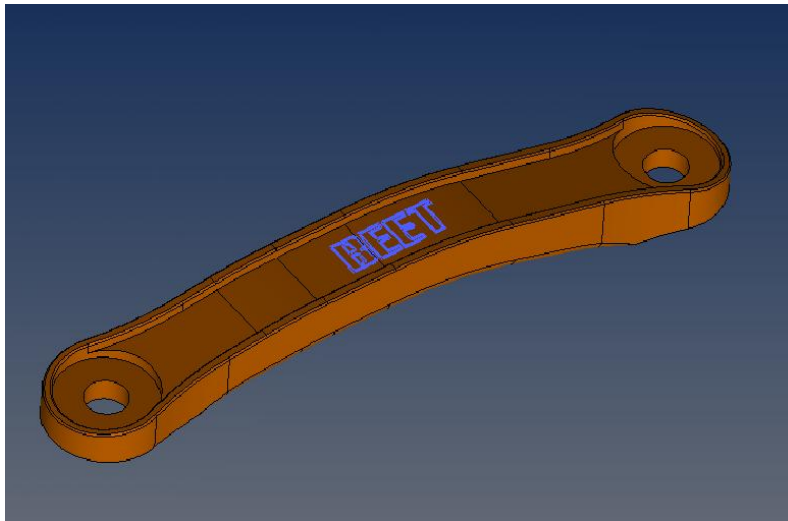

BEET JAPAN INDUSTRY CO.,LTD.

〒 591-8014 大阪府堺市北区八下北 3-53 Tel.072-257-7600 Fax.072-259-6600
sales@beet.co.jp http://www.beet.co.jp/

Ninja ZX-14R ローダウン リンクロッド KIT

- ・ ジュラルミン製 NC マシニング総削り出し、ダークグレーアルマイト処理済み
- ・ 取付けに当たっては、設備の整ったショップ様での装着をお勧めいたします。

- ・ ノーマルのリンクロッドと交換するだけの簡単装着でシート高を約25~30mm ダウン。

ZX-14R ローダウン リンクロッド SET(ダークグレー)

品番 0420-KB6-00 税別価格 ¥27,000- JANコード 4582346459293

BEET JAPAN