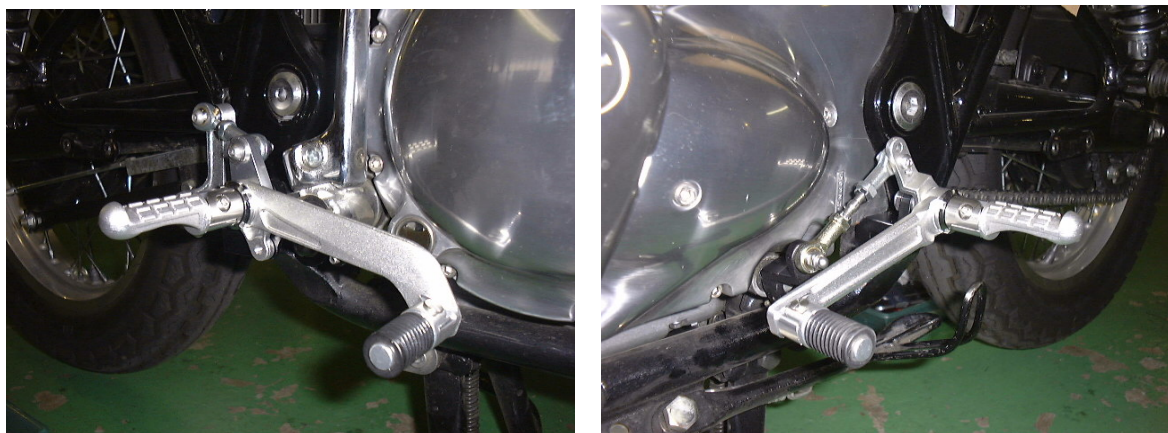

BEET JAPAN Industry co.,ltd.

〒 591-8014 大阪府堺市八下北 3-53
Tel.072-257-7600 Fax.072-259-6600
sales@beet.co.jp <http://www.beet.co.jp/>

W650 ハイパーバンク 新発売

さて、今般弊社では、ハイパーバンクシリーズに、KAWASAKI W650 を新たにライン UP 致します。

- ・ペダル及びステップバーに、高強度の鍛造パーツを採用し、万が一の転倒等のアクシデントにも、ダメージを最小限に抑える様、チェンジ及びブレーキペダルのつま先部に、可倒式を採用。
- ・製品は、80%以上が組みあがった状態の為、短時間で取り付け可能。
- ・好みにより、ブロンズとシルバーの2種類をライン UP。
- ・受注生産により、ステップバーの可倒式も新登場。
- ・ポジションは、BACK 80m/m、UP 0m/mの移動距離。

※ ステップ装着後は、キックスターは使用できなくなります。

ハイパーバンク W650

品番 0110-K57-00 ブロンズ 固定式 定価 ¥43,000-

品番 0111-K57-00 シルバー 固定式 定価 ¥43,000-

受注生産

品番 0112-K57-00 ブロンズ 可倒式 定価 ¥46,500-

品番 0113-K57-00 シルバー 可倒式 定価 ¥46,500-

※画像はストレートペダルですが、現在はウェーブペダルに仕様変更となっておりますのでご注意ください