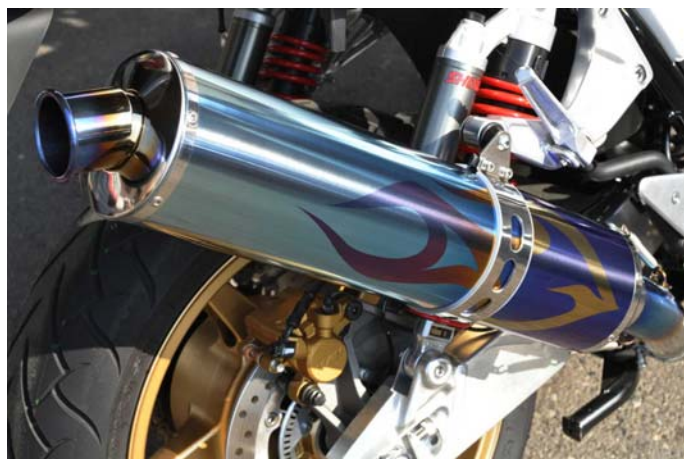

BEET JAPAN INDUSTRY CO.,LTD.

〒591-8014 大阪府堺市北区八下北 3-53 Tel.072-257-7600 Fax.072-259-6600 sales@beet.co.jp http://www.beet.co.jp/

CB1300SF/SB/ABS/Special フレアパターンサイレンサー仕様

ご好評いただいている CB1300SF/SB/ABS 用 NASSERT スリップオンシリーズに、待望のフレアパターンサイレンサー仕様を新たにラインアップいたします。(受注生産)

※画像は New NASSERT-R Slip-on `09 CB1300SB

CB1300SF/SB/ABS/Special フレアパターンサイレンサー仕様

`08-`09 モデル用 品番 0254-H72-FL 税別価格 ¥93,000- JAN コード* 4582346456636

`03-`07 モデル用 品番 0254-H65-FL 税別価格 ¥93,000- JAN コード* 4582346456643